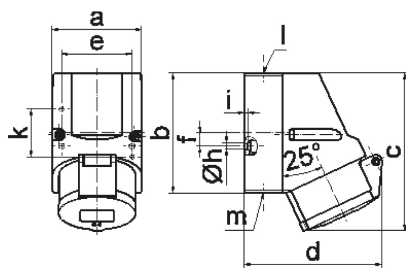

Настенная розетка - Размер корпуса 100x75

Описание изделия	
№ арт. BALS	11936
Код EAN	4024941119368
Группа продукции	Настен. розетка Quick-Connect
Сила тока	16 A
Кол-во полюсов	4-пол.
Расположение фаз	3 фазы+PE
Положение заземляющего контакта	10 ч
	> 50 В
Частота	от 100 до 300 Гц включительно
Степень защиты	IP44

Описание изделия	
Маркировочный цвет	зеленый
Цвет прибора	Откидная крышка зеленая RAL6002, Низ корпуса серый RAL 7035, Верх корпуса серый RAL 7035, Буртик зеленый RAL 6002
Соединение	безвинтовые туннельные пружинные клеммы с контактом Kontex
Макс. поперечное сечение кабеля	4,0 мм ²
Кабельный ввод	1xM20 сверху
Высота прибора, мм	129mm
Ширина прибора, мм	75mm
Глубина прибора, мм	108mm
Размер корпуса	100x75 мм (ВxШ)
Материал корпуса	Полиамид
Контакты	Контакты из необработанной латуни, Контактная подложка из полиамида

прочие технические характеристики	
	1 открытый кабельный ввод сверху, 1 закрытый кабельный ввод снизу, 1 закрытый кабельный ввод сзади
	Низ корпуса поворачивается на 180°

Логистика	
Масса одного изделия	0.235 кг / null
Тип упаковки	null
Кол-во в упаковке	1 ST

Логистика	
Код EAN	4024941119368
Длина	108 mm
Ширина	75 mm
Высота	129 mm
Масса	0,236 kg
Объем	1 044,9 ccm
Тип упаковки	null
Кол-во в упаковке	10 ST
Код EAN	4024941844543
Длина	387 mm
Ширина	222 mm
Высота	150 mm
Масса	2,543 kg
Объем	11 029,5 ccm