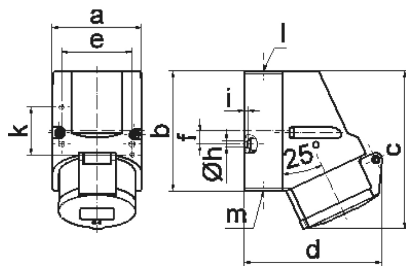

Настенная розетка - Размер корпуса 100x75

Описание изделия	
№ арт. BALS	11937
Код EAN	4024941119375
Группа продукции	Настен. розетка Quick-Connect
Сила тока	16 A
Кол-во полюсов	4-пол.
Расположение фаз	3 фазы+PE
Положение заземляющего контакта	2 ч
	> 50 В
Частота	от 300 до 500 Гц включительно
Степень защиты	IP44

Описание изделия	
Маркировочный цвет	зеленый
Цвет прибора	Откидная крышка зеленая RAL6002, Низ корпуса серый RAL 7035, Верх корпуса серый RAL 7035, Буртик зеленый RAL 6002
Соединение	безвинтовые туннельные пружинные клеммы с контактом Kontex
Макс. поперечное сечение кабеля	4,0 мм ²
Кабельный ввод	1xM20 сверху
Высота прибора, мм	129mm
Ширина прибора, мм	75mm
Глубина прибора, мм	108mm
Размер корпуса	100x75 мм (ВxШ)
Материал корпуса	Полиамид
Контакты	Контактная подложка из полиамида, Контакты из необработанной латуни

прочие технические характеристики	
	1 открытый кабельный ввод сверху, 1 закрытый кабельный ввод снизу, 1 закрытый кабельный ввод сзади
	Низ корпуса поворачивается на 180°

Логистика	
Масса одного изделия	0.233 кг / null
Тип упаковки	null
Кол-во в упаковке	1 ST

Логистика	
Код EAN	4024941119375
Длина	108 mm
Ширина	75 mm
Высота	129 mm
Масса	0,234 kg
Объем	1 044,9 ccm
Тип упаковки	null
Кол-во в упаковке	10 ST
Код EAN	4024941820172
Длина	387 mm
Ширина	222 mm
Высота	150 mm
Масса	2,523 kg
Объем	11 029,5 ccm