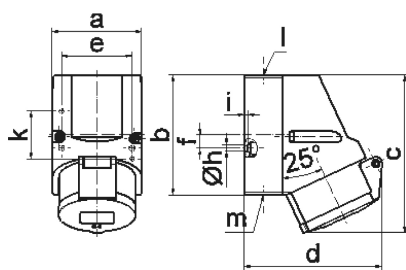

Настенная розетка - Размер корпуса 100x75

Описание изделия	
№ арт. BALS	11938
Код EAN	4024941119382
Группа продукции	Настен. розетка Quick-Connect
Сила тока	16 A
Кол-во полюсов	5-пол.
Расположение фаз	3 фазы+N+PE
Положение заземляющего контакта	4 ч
	от 57/100 до 75/130 В
Частота	50 и 60 Гц
Степень защиты	IP44

Описание изделия	
Маркировочный цвет	желтый
Цвет прибора	Буртик желтый RAL 1012, Откидная крышка желтая RAL1012, Низ корпуса серый RAL 7035, Верх корпуса серый RAL 7035
Соединение	безвинтовые туннельные пружинные клеммы с контактом Kontex
Макс. поперечное сечение кабеля	4,0 мм ²
Кабельный ввод	1xM20 сверху
Высота прибора, мм	131mm
Ширина прибора, мм	75mm
Глубина прибора, мм	116mm
Размер корпуса	100x75 мм (ВxШ)
Материал корпуса	Полиамид
Контакты	Контактная подложка из полиамида, Контакты из необработанной латуни

прочие технические характеристики	
	1 открытый кабельный ввод сверху, 1 закрытый кабельный ввод снизу, 1 закрытый кабельный ввод сзади
	Низ корпуса поворачивается на 180°

Логистика	
Масса одного изделия	0.253 кг / null
Тип упаковки	null
Кол-во в упаковке	1 ST

Логистика	
Код EAN	4024941119382
Длина	116 mm
Ширина	75 mm
Высота	131 mm
Масса	0,254 kg
Объем	1 139,7 ccm
Тип упаковки	null
Кол-во в упаковке	10 ST
Код EAN	4024941852951
Длина	387 mm
Ширина	222 mm
Высота	150 mm
Масса	2,723 kg
Объем	11 029,5 ccm