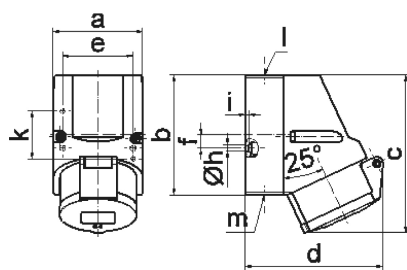

Настенная розетка - Размер корпуса 100x75

Описание изделия	
№ арт. BALS	11938
Код EAN	4024941119382
Группа продукции	Настен. розетка Quick-Connect
Сила тока	16 A
Кол-во полюсов	5-пол.
Расположение фаз	3 фазы+N+PE
Положение заземляющего контакта	4 ч
	от 57/100 до 75/130 В
Частота	50 и 60 Гц
Степень защиты	IP44

Описание изделия	
Маркировочный цвет	желтый
Цвет прибора	Откидная крышка желтая RAL1012, Низ корпуса серый RAL 7035, Верх корпуса серый RAL 7035, Буртик желтый RAL 1012
Соединение	безвинтовые туннельные пружинные клеммы с контактом Kontex
Макс. поперечное сечение кабеля	4,0 мм ²
Кабельный ввод	1xM20 сверху
Высота прибора, мм	131mm
Ширина прибора, мм	75mm
Глубина прибора, мм	116mm
Размер корпуса	100x75 мм (ВxШ)
Материал корпуса	Полиамид
Контакты	Контакты из необработанной латуни, Контактная подложка из полиамида

прочие технические характеристики	
	1 открытый кабельный ввод сверху, 1 закрытый кабельный ввод снизу, 1 закрытый кабельный ввод сзади
	Низ корпуса поворачивается на 180°

Логистика	
Масса одного изделия	0.253 кг / null
Тип упаковки	null
Кол-во в упаковке	1 ST

Логистика	
Код EAN	4024941119382
Длина	116 mm
Ширина	75 mm
Высота	131 mm
Масса	0,254 kg
Объем	1 139,7 ccm
Тип упаковки	null
Кол-во в упаковке	10 ST
Код EAN	4024941852951
Длина	387 mm
Ширина	222 mm
Высота	150 mm
Масса	2,723 kg
Объем	11 029,5 ccm