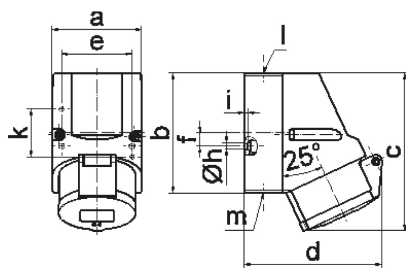

Настенная розетка - Размер корпуса 100x75

Описание изделия	
№ арт. BALS	11939
Код EAN	4024941119399
Группа продукции	Настен. розетка Quick-Connect
Сила тока	16 A
Кол-во полюсов	5-пол.
Расположение фаз	3 фазы+N+PE
Положение заземляющего контакта	9 ч
	от 120/208 до 144/250 В
Частота	50 и 60 Гц
Степень защиты	IP44

Описание изделия	
Маркировочный цвет	синий
Цвет прибора	Буртик синий RAL 5015, Откидная крышка синяя RAL 5015, Низ корпуса серый RAL 7035, Верх корпуса серый RAL 7035
Соединение	безвинтовые туннельные пружинные клеммы с контактом Kontex
Макс. поперечное сечение кабеля	4,0 мм ²
Кабельный ввод	1xM20 сверху
Высота прибора, мм	131mm
Ширина прибора, мм	75mm
Глубина прибора, мм	116mm
Размер корпуса	100x75 мм (ВxШ)
Материал корпуса	Полиамид
Контакты	Контактная подложка из полиамида, Контакты из необработанной латуни

прочие технические характеристики	
	1 открытый кабельный ввод сверху, 1 закрытый кабельный ввод снизу, 1 закрытый кабельный ввод сзади
	Низ корпуса поворачивается на 180°

Логистика	
Масса одного изделия	0.252 кг / null
Тип упаковки	null
Кол-во в упаковке	1 ST

Логистика	
Код EAN	4024941119399
Длина	116 mm
Ширина	75 mm
Высота	131 mm
Масса	0,253 kg
Объем	1 139,7 ccm
Тип упаковки	null
Кол-во в упаковке	10 ST
Код EAN	4024941844529
Длина	387 mm
Ширина	222 mm
Высота	150 mm
Масса	2,713 kg
Объем	11 029,5 ccm