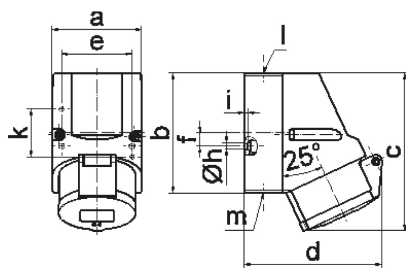

Настенная розетка - Размер корпуса 100x75

Описание изделия	
№ арт. BALS	11940
Код EAN	4024941119405
Группа продукции	Настен. розетка Quick-Connect
Сила тока	16 A
Кол-во полюсов	5-пол.
Расположение фаз	3 фазы+N+PE
Положение заземляющего контакта	7 ч
	от 277/480 до 288/500 В
Частота	50 и 60 Гц
Степень защиты	IP44

Описание изделия	
Маркировочный цвет	черный
Цвет прибора	Буртик черный RAL 9005, Откидная крышка черная RAL9005, Низ корпуса серый RAL 7035, Верх корпуса серый RAL 7035
Соединение	безвинтовые туннельные пружинные клеммы с контактом Kontex
Макс. поперечное сечение кабеля	4,0 мм <sup>2</sup>
Кабельный ввод	1xM20 сверху
Высота прибора, мм	131mm
Ширина прибора, мм	75mm
Глубина прибора, мм	116mm
Размер корпуса	100x75 мм (ВxШ)
Материал корпуса	Полиамид
Контакты	Контактная подложка из полиамида, Контакты из необработанной латуни

прочие технические характеристики	
	1 открытый кабельный ввод сверху, 1 закрытый кабельный ввод снизу, 1 закрытый кабельный ввод сзади
	Низ корпуса поворачивается на 180°

Логистика	
Масса одного изделия	0.25 кг / null
Тип упаковки	null
Кол-во в упаковке	1 ST

Логистика	
Код EAN	4024941119405
Длина	116 mm
Ширина	75 mm
Высота	131 mm
Масса	0,251 kg
Объем	1 139,7 ccm
Тип упаковки	null
Кол-во в упаковке	10 ST
Код EAN	4024941820189
Длина	387 mm
Ширина	222 mm
Высота	150 mm
Масса	2,693 kg
Объем	11 029,5 ccm