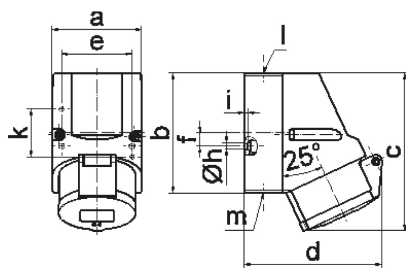

Настенная розетка - Размер корпуса 100x75

Описание изделия	
№ арт. BALS	11941
Код EAN	4024941119412
Группа продукции	Настен. розетка Quick-Connect
Сила тока	16 A
Кол-во полюсов	5-пол.
Расположение фаз	3 фазы+N+PE
Положение заземляющего контакта	10 ч
	> 50 В
Частота	от 100 до 300 Гц включительно
Степень защиты	IP44

Описание изделия	
Маркировочный цвет	зеленый
Цвет прибора	Откидная крышка зеленаяRAL6002, Низ корпуса серый RAL 7035, Верх корпуса серый RAL 7035, Буртик зеленый RAL 6002
Соединение	безвинтовые туннельные пружинные клеммы с контактом Kontex
Макс. поперечное сечение кабеля	4,0 мм <sup>2</sup>
Кабельный ввод	1xM20 сверху
Высота прибора, мм	131mm
Ширина прибора, мм	75mm
Глубина прибора, мм	116mm
Размер корпуса	100x75 мм (ВxШ)
Материал корпуса	Полиамид
Контакты	Контактная подложка из полиамида, Контакты из необработанной латуни

прочие технические характеристики	
	1 открытый кабельный ввод сверху, 1 закрытый кабельный ввод снизу, 1 закрытый кабельный ввод сзади
	Низ корпуса поворачивается на 180°

Логистика	
Масса одного изделия	0.253 кг / null
Тип упаковки	null
Кол-во в упаковке	1 ST

Логистика	
Код EAN	4024941119412
Длина	116 mm
Ширина	75 mm
Высота	131 mm
Масса	0,254 kg
Объем	1 139,7 ccm
Тип упаковки	null
Кол-во в упаковке	10 ST
Код EAN	4024941820196
Длина	387 mm
Ширина	222 mm
Высота	150 mm
Масса	2,723 kg
Объем	11 029,5 ccm