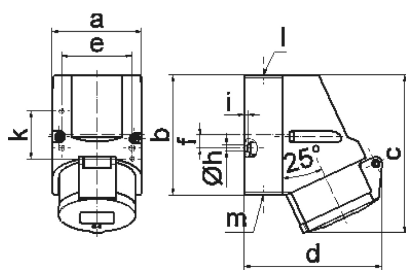

Настенная розетка - Размер корпуса 100x75

Описание изделия	
№ арт. BALS	11942
Код EAN	4024941119429
Группа продукции	Настен. розетка Quick-Connect
Сила тока	16 A
Кол-во полюсов	5-пол.
Расположение фаз	3 фазы+N+PE
Положение заземляющего контакта	2 ч
	> 50 В
Частота	от 300 до 500 Гц включительно
Степень защиты	IP44

Описание изделия	
Маркировочный цвет	зеленый
Цвет прибора	Откидная крышка зеленая RAL6002, Низ корпуса серый RAL 7035, Верх корпуса серый RAL 7035, Буртик зеленый RAL 6002
Соединение	безвинтовые туннельные пружинные клеммы с контактом Kontex
Макс. поперечное сечение кабеля	4,0 мм ²
Кабельный ввод	1xM20 сверху
Высота прибора, мм	131mm
Ширина прибора, мм	75mm
Глубина прибора, мм	116mm
Размер корпуса	100x75 мм (ВxШ)
Материал корпуса	Полиамид
Контакты	Контактная подложка из полиамида, Контакты из необработанной латуни

прочие технические характеристики	
	1 открытый кабельный ввод сверху, 1 закрытый кабельный ввод снизу, 1 закрытый кабельный ввод сзади
	Низ корпуса поворачивается на 180°

Логистика	
Масса одного изделия	0.25 кг / null
Тип упаковки	null
Кол-во в упаковке	1 ST

Логистика	
Код EAN	4024941119429
Длина	116 mm
Ширина	75 mm
Высота	131 mm
Масса	0,251 kg
Объем	1 139,7 ccm
Тип упаковки	null
Кол-во в упаковке	10 ST
Код EAN	4024941852999
Длина	387 mm
Ширина	222 mm
Высота	150 mm
Масса	2,693 kg
Объем	11 029,5 ccm