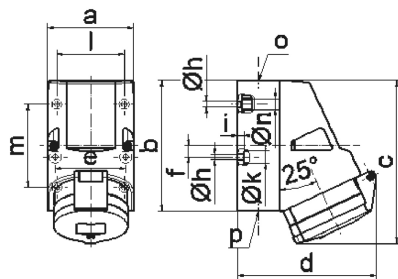

Настенная розетка - Размер корпуса 126x83

Описание изделия	
№ арт. BALS	11948
Код EAN	4024941119481
Группа продукции	Настен. розетка Quick-Connect
Сила тока	32 A
Кол-во полюсов	3-пол.
Расположение фаз	2 фазы+PE
Положение заземляющего контакта	4 ч
	от 100 до 130 В
Частота	50 и 60 Гц
Степень защиты	IP44

Описание изделия	
Маркировочный цвет	желтый
Цвет прибора	Откидная крышка желтая RAL1012, Низ корпуса серый RAL 7035, Верх корпуса серый RAL 7035, Буртик серый RAL 7035
Соединение	безвинтовые туннельные пружинные клеммы с контактом Kontex
Макс. поперечное сечение кабеля	10,0 мм ²
Кабельный ввод	1xM25 сверху, 2xM25 снизу
Высота прибора, мм	156mm
Ширина прибора, мм	83mm
Глубина прибора, мм	130mm
Размер корпуса	126x83 мм (ВxШ)
Материал корпуса	Полиамид
Контакты	Контактная подложка из полиамида, Контакты из необработанной латуни

прочие технические характеристики	
	1 открытый кабельный ввод сверху, 2 закрытых кабельных ввода снизу
	Низ корпуса поворачивается на 180°
	В днище прибора имеются 4 крепежных отверстия для выламывания

Логистика	
Масса одного изделия	0.347 кг / null
Тип упаковки	null

Логистика	
Кол-во в упаковке	1 ST
Код EAN	4024941119481
Длина	130 mm
Ширина	83 mm
Высота	156 mm
Масса	0,348 kg
Объем	1 683,24 ccm
Тип упаковки	null
Кол-во в упаковке	10 ST
Код EAN	4024941971294
Длина	330 mm
Ширина	216 mm
Высота	260 mm
Масса	3,696 kg
Объем	17 062,5 ccm