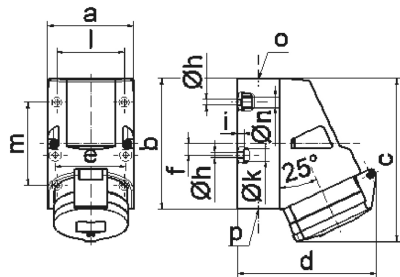

Настенная розетка - Размер корпуса 126x83

Описание изделия	
№ арт. BALS	11948
Код EAN	4024941119481
Группа продукции	Настен. розетка Quick-Connect
Сила тока	32 A
Кол-во полюсов	3-пол.
Расположение фаз	2 фазы+PE
Положение заземляющего контакта	4 ч
	от 100 до 130 В
Частота	50 и 60 Гц
Степень защиты	IP44

Описание изделия	
Маркировочный цвет	желтый
Цвет прибора	Откидная крышка желтая RAL1012, Низ корпуса серый RAL 7035, Верх корпуса серый RAL 7035, Буртик серый RAL 7035
Соединение	безвинтовые туннельные пружинные клеммы с контактом Kontex
Макс. поперечное сечение кабеля	10,0 мм <sup>2</sup>
Кабельный ввод	1xM25 сверху, 2xM25 снизу
Высота прибора, мм	156mm
Ширина прибора, мм	83mm
Глубина прибора, мм	130mm
Размер корпуса	126x83 мм (ВxШ)
Материал корпуса	Полиамид
Контакты	Контактная подложка из полиамида, Контакты из необработанной латуни

прочие технические характеристики	
	1 открытый кабельный ввод сверху, 2 закрытых кабельных ввода снизу
	Низ корпуса поворачивается на 180°
	В днище прибора имеются 4 крепежных отверстия для выламывания

Логистика	
Масса одного изделия	0.347 кг / null
Тип упаковки	null

Логистика	
Кол-во в упаковке	1 ST
Код EAN	4024941119481
Длина	130 mm
Ширина	83 mm
Высота	156 mm
Масса	0,348 kg
Объем	1 683,24 ccm
Тип упаковки	null
Кол-во в упаковке	10 ST
Код EAN	4024941971294
Длина	330 mm
Ширина	216 mm
Высота	260 mm
Масса	3,696 kg
Объем	17 062,5 ccm