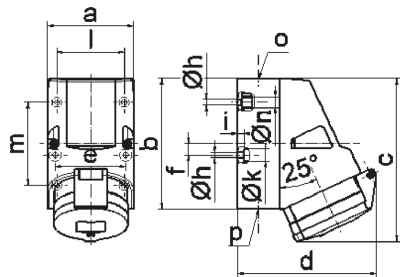

Настенная розетка - Размер корпуса 126x83

Описание изделия	
№ арт. BALS	11956
Код EAN	4024941119566
Группа продукции	Настен. розетка Quick-Connect
Сила тока	32 A
Кол-во полюсов	4-пол.
Расположение фаз	3 фазы+PE
Положение заземляющего контакта	6 ч
	от 380 до 415 В
Частота	50 и 60 Гц
Степень защиты	IP44

Описание изделия	
Маркировочный цвет	красный
Цвет прибора	Откид. крышка красная RAL 3000, Низ корпуса серый RAL 7035, Верх корпуса серый RAL 7035, Буртик серый RAL 7035
Соединение	безвинтовые туннельные пружинные клеммы с контактом Kontex
Макс. поперечное сечение кабеля	10,0 мм <sup>2</sup>
Кабельный ввод	1xM25 сверху, 2xM25 снизу
Высота прибора, мм	156mm
Ширина прибора, мм	83mm
Глубина прибора, мм	130mm
Размер корпуса	126x83 мм (ВxШ)
Материал корпуса	Полиамид
Контакты	Контактная подложка из полиамида, Контакты из необработанной латуни

прочие технические характеристики	
	1 открытый кабельный ввод сверху, 2 закрытых кабельных ввода снизу
	Низ корпуса поворачивается на 180°
	В днище прибора имеются 4 крепежных отверстия для выламывания

Логистика	
Масса одного изделия	0.361 кг / null
Тип упаковки	null

Логистика	
Кол-во в упаковке	1 ST
Код EAN	4024941119566
Длина	130 mm
Ширина	83 mm
Высота	156 mm
Масса	0,362 kg
Объем	1 683,24 ccm
Тип упаковки	null
Кол-во в упаковке	10 ST
Код EAN	4024941936170
Длина	330 mm
Ширина	216 mm
Высота	260 mm
Масса	3,836 kg
Объем	17 062,5 ccm