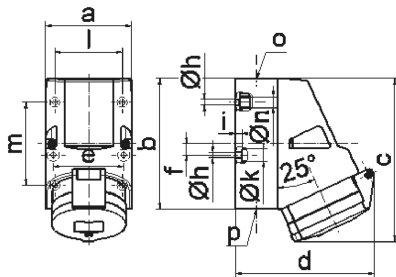

Настенная розетка - Размер корпуса 126x83

Описание изделия	
№ арт. BALS	11957
Код EAN	4024941119573
Группа продукции	Настен. розетка Quick-Connect
Сила тока	32 A
Кол-во полюсов	4-пол.
Расположение фаз	3 фазы+PE
Положение заземляющего контакта	7 ч
	от 480 до 500 В
Частота	50 и 60 Гц
Степень защиты	IP44

Описание изделия	
Маркировочный цвет	черный
Цвет прибора	Откидная крышка черная RAL9005, Низ корпуса серый RAL 7035, Верх корпуса серый RAL 7035, Буртик серый RAL 7035
Соединение	безвинтовые туннельные пружинные клеммы с контактом Kontex
Макс. поперечное сечение кабеля	10,0 мм ²
Кабельный ввод	1xM25 сверху, 2xM25 снизу
Высота прибора, мм	156mm
Ширина прибора, мм	83mm
Глубина прибора, мм	130mm
Размер корпуса	126x83 мм (ВxШ)
Материал корпуса	Полиамид
Контакты	Контактная подложка из полиамида, Контакты из необработанной латуни

прочие технические характеристики	
	1 открытый кабельный ввод сверху, 2 закрытых кабельных ввода снизу
	Низ корпуса поворачивается на 180°
	В днище прибора имеются 4 крепежных отверстия для выламывания

Логистика	
Масса одного изделия	0.362 кг / null
Тип упаковки	null

Логистика	
Кол-во в упаковке	1 ST
Код EAN	4024941119573
Длина	130 mm
Ширина	83 mm
Высота	156 mm
Масса	0,363 kg
Объем	1 683,24 ccm
Тип упаковки	null
Кол-во в упаковке	10 ST
Код EAN	4024941957649
Длина	330 mm
Ширина	216 mm
Высота	260 mm
Масса	3,846 kg
Объем	17 062,5 ccm