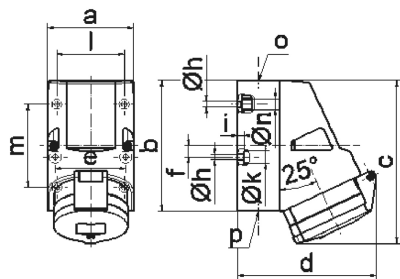

Настенная розетка - Размер корпуса 126x83

Описание изделия	
№ арт. BALS	11960
Код EAN	4024941119603
Группа продукции	Настен. розетка Quick-Connect
Сила тока	32 A
Кол-во полюсов	5-пол.
Расположение фаз	3 фазы+N+PE
Положение заземляющего контакта	4 ч
	от 57/100 до 75/130 В
Частота	50 и 60 Гц
Степень защиты	IP44

Описание изделия	
Маркировочный цвет	желтый
Цвет прибора	Откидная крышка желтая RAL1012, Низ корпуса серый RAL 7035, Верх корпуса серый RAL 7035, Буртик серый RAL 7035
Соединение	безвинтовые туннельные пружинные клеммы с контактом Kontex
Макс. поперечное сечение кабеля	10,0 мм ²
Кабельный ввод	1xM25 сверху, 2xM25 снизу
Высота прибора, мм	157mm
Ширина прибора, мм	83mm
Глубина прибора, мм	136mm
Размер корпуса	126x83 мм (ВxШ)
Материал корпуса	Полиамид
Контакты	Контактная подложка из полиамида, Контакты из необработанной латуни

прочие технические характеристики	
	1 открытый кабельный ввод сверху, 2 закрытых кабельных ввода снизу
	Низ корпуса поворачивается на 180°
	В днище прибора имеются 4 крепежных отверстия для выламывания

Логистика	
Масса одного изделия	0.385 кг / null
Тип упаковки	null

Логистика	
Кол-во в упаковке	1 ST
Код EAN	4024941119603
Длина	136 mm
Ширина	83 mm
Высота	157 mm
Масса	0,386 kg
Объем	1 772,216 ccm
Тип упаковки	null
Кол-во в упаковке	10 ST
Код EAN	4024941820219
Длина	330 mm
Ширина	216 mm
Высота	260 mm
Масса	4,076 kg
Объем	17 062,5 ccm