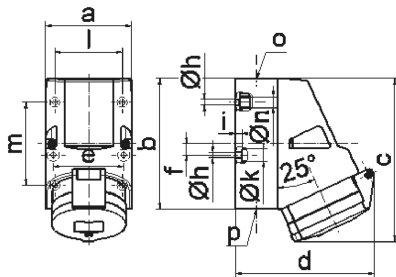

Настенная розетка - Размер корпуса 126x83

Описание изделия	
№ арт. BALS	11962
Код EAN	4024941119627
Группа продукции	Настен. розетка Quick-Connect
Сила тока	32 A
Кол-во полюсов	5-пол.
Расположение фаз	3 фазы+N+PE
Положение заземляющего контакта	6 ч
	от 200/346 до 240/415 В
Частота	50 и 60 Гц
Степень защиты	IP44

Описание изделия	
Маркировочный цвет	красный
Цвет прибора	Откид. крышка красная RAL 3000, Низ корпуса серый RAL 7035, Верх корпуса серый RAL 7035, Буртик серый RAL 7035
Соединение	безвинтовые туннельные пружинные клеммы с контактом Kontex
Макс. поперечное сечение кабеля	10,0 мм ²
Кабельный ввод	1xM25 сверху, 2xM25 снизу
Высота прибора, мм	157mm
Ширина прибора, мм	83mm
Глубина прибора, мм	136mm
Размер корпуса	126x83 мм (ВxШ)
Материал корпуса	Полиамид
Контакты	Контактная подложка из полиамида, Контакты из необработанной латуни

прочие технические характеристики	
	1 открытый кабельный ввод сверху, 2 закрытых кабельных ввода снизу
	Низ корпуса поворачивается на 180°
	В днище прибора имеются 4 крепежных отверстия для выламывания

Логистика	
Масса одного изделия	0.38 кг / null
Тип упаковки	null

Логистика	
Кол-во в упаковке	1 ST
Код EAN	4024941119627
Длина	136 mm
Ширина	83 mm
Высота	157 mm
Масса	0,381 kg
Объем	1 772,216 ccm
Тип упаковки	null
Кол-во в упаковке	10 ST
Код EAN	4024941957663
Длина	330 mm
Ширина	216 mm
Высота	260 mm
Масса	4,026 kg
Объем	17 062,5 ccm