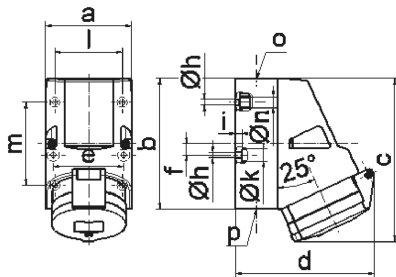

Настенная розетка - Размер корпуса 126x83

Описание изделия	
№ арт. BALS	11963
Код EAN	4024941119634
Группа продукции	Настен. розетка Quick-Connect
Сила тока	32 А
Кол-во полюсов	5-пол.
Расположение фаз	3 фазы+N+PE
Положение заземляющего контакта	7 ч
	от 277/480 до 288/500 В
Частота	50 и 60 Гц
Степень защиты	IP44

Описание изделия	
Маркировочный цвет	черный
Цвет прибора	Откидная крышка черная RAL9005, Низ корпуса серый RAL 7035, Верх корпуса серый RAL 7035, Буртик серый RAL 7035
Соединение	безвинтовые туннельные пружинные клеммы с контактом Kontex
Макс. поперечное сечение кабеля	10,0 мм ²
Кабельный ввод	1xM25 сверху, 2xM25 снизу
Высота прибора, мм	157mm
Ширина прибора, мм	83mm
Глубина прибора, мм	136mm
Размер корпуса	126x83 мм (ВxШ)
Материал корпуса	Полиамид
Контакты	Контактная подложка из полиамида, Контакты из необработанной латуни

прочие технические характеристики	
	1 открытый кабельный ввод сверху, 2 закрытых кабельных ввода снизу
	Низ корпуса поворачивается на 180°
	В днище прибора имеются 4 крепежных отверстия для выламывания

Логистика	
Масса одного изделия	0.403 кг / null
Тип упаковки	null

Логистика	
Кол-во в упаковке	1 ST
Код EAN	4024941119634
Длина	136 mm
Ширина	83 mm
Высота	157 mm
Масса	0,404 kg
Объем	1 772,216 ccm
Тип упаковки	null
Кол-во в упаковке	10 ST
Код EAN	4024941820226
Длина	330 mm
Ширина	216 mm
Высота	260 mm
Масса	4,256 kg
Объем	17 062,5 ccm