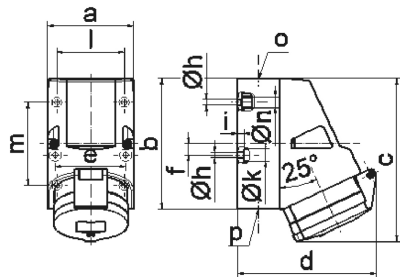

Настенная розетка - Размер корпуса 126x83

Описание изделия	
№ арт. BALS	11967
Код EAN	4024941119672
Группа продукции	Настен. роз. Quick-Connect TE
Сила тока	16 A
Кол-во полюсов	4-пол.
Расположение фаз	3 фазы+PE
Положение заземляющего контакта	4 ч
	от 100 до 130 В
Частота	50 и 60 Гц
Степень защиты	IP44

Описание изделия	
Маркировочный цвет	желтый
Цвет прибора	Откидная крышка желтая RAL1012, Низ корпуса серый RAL 7035, Верх корпуса серый RAL 7035, Буртик серый RAL 7035
Соединение	безвинтовые туннельные пружинные клеммы с контактом Kontex
Макс. поперечное сечение кабеля	4,0 мм ²
Кабельный ввод	1xM25 сверху, 2xM25 снизу
Высота прибора, мм	153mm
Ширина прибора, мм	83mm
Глубина прибора, мм	127mm
Размер корпуса	126x83 мм (ВxШ)
Материал корпуса	Полиамид
Контакты	Контактная подложка из термостойкого материала, Контакты из никелированной латуни

прочие технические характеристики	
	1 открытый кабельный ввод сверху, 2 закрытых кабельных ввода снизу
	Низ корпуса поворачивается на 180°
	В днище прибора имеются 4 крепежных отверстия для выламывания

Логистика	
Масса одного изделия	0.309 кг / null
Тип упаковки	null

Логистика	
Кол-во в упаковке	1 ST
Код EAN	4024941119672
Длина	127 mm
Ширина	83 mm
Высота	153 mm
Масса	0,31 kg
Объем	1 612,773 ccm
Тип упаковки	null
Кол-во в упаковке	10 ST
Код EAN	4024941820233
Длина	330 mm
Ширина	216 mm
Высота	260 mm
Масса	3,316 kg
Объем	17 062,5 ccm