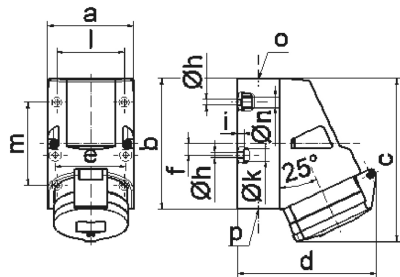

Настенная розетка - Размер корпуса 126x83

Описание изделия	
№ арт. BALS	11969
Код EAN	4024941119696
Группа продукции	Настен. роз. Quick-Connect TE
Сила тока	16 A
Кол-во полюсов	4-пол.
Расположение фаз	3 фазы+PE
Положение заземляющего контакта	10 ч
	> 50 В
Частота	от 100 до 300 Гц включительно
Степень защиты	IP44

Описание изделия	
Маркировочный цвет	зеленый
Цвет прибора	Откидная крышка зеленаяRAL6002, Низ корпуса серый RAL 7035, Верх корпуса серый RAL 7035, Буртик серый RAL 7035
Соединение	безвинтовые туннельные пружинные клеммы с контактом Kontex
Макс. поперечное сечение кабеля	4,0 мм ²
Кабельный ввод	1xM25 сверху, 2xM25 снизу
Высота прибора, мм	153mm
Ширина прибора, мм	83mm
Глубина прибора, мм	127mm
Размер корпуса	126x83 мм (ВxШ)
Материал корпуса	Полиамид
Контакты	Контактная подложка из полиамида, Контакты из никелированной латуни

прочие технические характеристики	
	1 открытый кабельный ввод сверху, 2 закрытых кабельных ввода снизу
	Низ корпуса поворачивается на 180°
	В днище прибора имеются 4 крепежных отверстия для выламывания

Логистика	
Масса одного изделия	0.32 кг / null
Тип упаковки	null

Логистика	
Кол-во в упаковке	1 ST
Код EAN	4024941119696
Длина	127 mm
Ширина	83 mm
Высота	153 mm
Масса	0,321 kg
Объем	1 612,773 ccm
Тип упаковки	null
Кол-во в упаковке	10 ST
Код EAN	4024941865678
Длина	330 mm
Ширина	216 mm
Высота	260 mm
Масса	3,426 kg
Объем	17 062,5 ccm