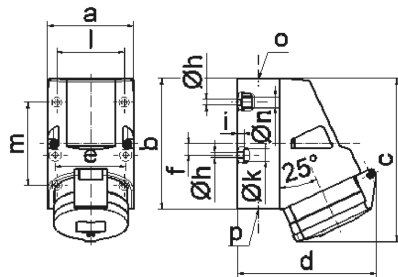

Настенная розетка - Размер корпуса 126x83

Описание изделия	
№ арт. BALS	11969
Код EAN	4024941119696
Группа продукции	Настен. роз. Quick-Connect TE
Сила тока	16 A
Кол-во полюсов	4-пол.
Расположение фаз	3 фазы+PE
Положение заземляющего контакта	10 ч
	> 50 В
Частота	от 100 до 300 Гц включительно
Степень защиты	IP44

Описание изделия	
Маркировочный цвет	зеленый
Цвет прибора	Откидная крышка зеленаяRAL6002, Низ корпуса серый RAL 7035, Верх корпуса серый RAL 7035, Буртик серый RAL 7035
Соединение	безвинтовые туннельные пружинные клеммы с контактом Kontex
Макс. поперечное сечение кабеля	4,0 мм ²
Кабельный ввод	1xM25 сверху, 2xM25 снизу
Высота прибора, мм	153mm
Ширина прибора, мм	83mm
Глубина прибора, мм	127mm
Размер корпуса	126x83 мм (ВxШ)
Материал корпуса	Полиамид
Контакты	Контакты из никелированной латуни, Контактная подложка из полиамида

прочие технические характеристики	
	1 открытый кабельный ввод сверху, 2 закрытых кабельных ввода снизу
	Низ корпуса поворачивается на 180°
	В днище прибора имеются 4 крепежных отверстия для выламывания

Логистика	
Масса одного изделия	0.32 кг / null
Тип упаковки	null

Логистика	
Кол-во в упаковке	1 ST
Код EAN	4024941119696
Длина	127 mm
Ширина	83 mm
Высота	153 mm
Масса	0,321 kg
Объем	1 612,773 ccm
Тип упаковки	null
Кол-во в упаковке	10 ST
Код EAN	4024941865678
Длина	330 mm
Ширина	216 mm
Высота	260 mm
Масса	3,426 kg
Объем	17 062,5 ccm