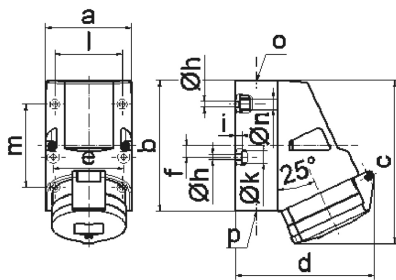

Настенная розетка - Размер корпуса 126x83

Описание изделия	
№ арт. BALS	11971
Код EAN	4024941119719
Группа продукции	Настен. роз. Quick-Connect TE
Сила тока	16 A
Кол-во полюсов	5-пол.
Расположение фаз	3 фазы+N+PE
Положение заземляющего контакта	4 ч
	от 57/100 до 75/130 В
Частота	50 и 60 Гц
Степень защиты	IP44

Описание изделия	
Маркировочный цвет	желтый
Цвет прибора	Откидная крышка желтая RAL1012, Низ корпуса серый RAL 7035, Верх корпуса серый RAL 7035, Буртик серый RAL 7035
Соединение	безвинтовые туннельные пружинные клеммы с контактом Kontex
Макс. поперечное сечение кабеля	4,0 мм ²
Кабельный ввод	1xM25 сверху, 2xM25 снизу
Высота прибора, мм	154mm
Ширина прибора, мм	83mm
Глубина прибора, мм	130mm
Размер корпуса	126x83 мм (ВxШ)
Материал корпуса	Полиамид
Контакты	Контактная подложка из полиамида, Контакты из никелированной латуни

прочие технические характеристики	
	1 открытый кабельный ввод сверху, 2 закрытых кабельных ввода снизу
	Низ корпуса поворачивается на 180°
	В днище прибора имеются 4 крепежных отверстия для выламывания

Логистика	
Масса одного изделия	0.33 кг / null
Тип упаковки	null

Логистика	
Кол-во в упаковке	10 ST
Код EAN	4024941865708
Длина	330 mm
Ширина	216 mm
Высота	260 mm
Масса	3,526 kg
Объем	17 062,5 ccm

1 MB 2