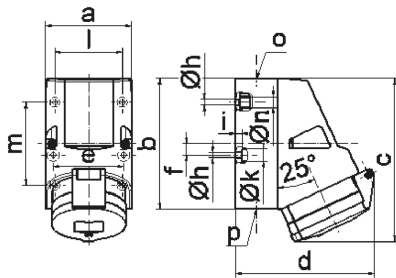

Настенная розетка - Размер корпуса 126x83

Описание изделия	
№ арт. BALS	11974
Код EAN	4024941119740
Группа продукции	Настен. роз. Quick-Connect TE
Сила тока	16 A
Кол-во полюсов	5-пол.
Расположение фаз	3 фазы+N+PE
Положение заземляющего контакта	10 ч
	> 50 В
Частота	от 100 до 300 Гц включительно
Степень защиты	IP44

Описание изделия	
Маркировочный цвет	зеленый
Цвет прибора	Откидная крышка зеленая RAL6002, Низ корпуса серый RAL 7035, Верх корпуса серый RAL 7035, Буртик серый RAL 7035
Соединение	безвинтовые туннельные пружинные клеммы с контактом Kontex
Макс. поперечное сечение кабеля	4,0 мм ²
Кабельный ввод	1xM25 сверху, 2xM25 снизу
Высота прибора, мм	154mm
Ширина прибора, мм	83mm
Глубина прибора, мм	130mm
Размер корпуса	126x83 мм (ВxШ)
Материал корпуса	Полиамид
Контакты	Контактная подложка из полиамида, Контакты из никелированной латуни

прочие технические характеристики	
	1 открытый кабельный ввод сверху, 2 закрытых кабельных ввода снизу
	Низ корпуса поворачивается на 180°
	В днище прибора имеются 4 крепежных отверстия для выламывания

Логистика	
Масса одного изделия	0.33 кг / null
Тип упаковки	null

Логистика	
Кол-во в упаковке	10 ST
Код EAN	4024941865715
Длина	330 mm
Ширина	216 mm
Высота	260 mm
Масса	3,526 kg
Объем	17 062,5 ccm

1 MB 2