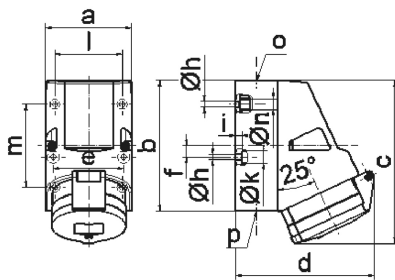

Настенная розетка - Размер корпуса 126x83

Описание изделия	
№ арт. BALS	11975
Код EAN	4024941119757
Группа продукции	Настен. роз. Quick-Connect TE
Сила тока	16 A
Кол-во полюсов	5-пол.
Расположение фаз	3 фазы+N+PE
Положение заземляющего контакта	2 ч
	> 50 В
Частота	от 300 до 500 Гц включительно
Степень защиты	IP44

Описание изделия	
Маркировочный цвет	зеленый
Цвет прибора	Откидная крышка зеленаяRAL6002, Низ корпуса серый RAL 7035, Верх корпуса серый RAL 7035, Буртик серый RAL 7035
Соединение	безвинтовые туннельные пружинные клеммы с контактом Kontex
Макс. поперечное сечение кабеля	4,0 мм ²
Кабельный ввод	1xM25 сверху, 2xM25 снизу
Высота прибора, мм	154mm
Ширина прибора, мм	83mm
Глубина прибора, мм	130mm
Размер корпуса	126x83 мм (ВxШ)
Материал корпуса	Полиамид
Контакты	Контакты из никелированной латуни, Контактная подложка из полиамида

прочие технические характеристики	
	1 открытый кабельный ввод сверху, 2 закрытых кабельных ввода снизу
	Низ корпуса поворачивается на 180°
	В днище прибора имеются 4 крепежных отверстия для выламывания

Логистика	
Масса одного изделия	0.326 кг / null
Тип упаковки	null

Логистика	
Кол-во в упаковке	10 ST
Код EAN	4024941865722
Длина	330 mm
Ширина	216 mm
Высота	260 mm
Масса	3,486 kg
Объем	17 062,5 ccm

1 MB 2