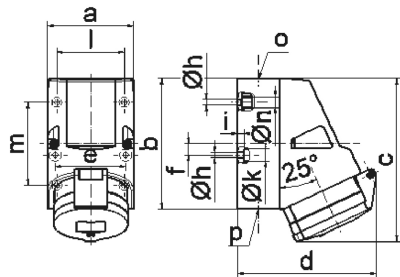

Настенная розетка - Размер корпуса 126x83

Описание изделия	
№ арт. BALS	11977
Код EAN	4024941119771
Группа продукции	Настен. роз. Quick-Connect TE
Сила тока	32 A
Кол-во полюсов	3-пол.
Расположение фаз	2 фазы+PE
Положение заземляющего контакта	6 ч
	от 200 до 250 В
Частота	50 и 60 Гц
Степень защиты	IP44

Описание изделия	
Маркировочный цвет	синий
Цвет прибора	Откидная крышка синяя RAL 5015, Низ корпуса серый RAL 7035, Верх корпуса серый RAL 7035, Буртик серый RAL 7035
Соединение	безвинтовые туннельные пружинные клеммы с контактом Kontex
Макс. поперечное сечение кабеля	10,0 мм ²
Кабельный ввод	1xM25 сверху, 2xM25 снизу
Высота прибора, мм	156mm
Ширина прибора, мм	83mm
Глубина прибора, мм	130mm
Размер корпуса	126x83 мм (ВxШ)
Материал корпуса	Полиамид
Контакты	Контактная подложка из термостойкого материала, Контакты из никелированной латуни

прочие технические характеристики	
	1 открытый кабельный ввод сверху, 2 закрытых кабельных ввода снизу
	Низ корпуса поворачивается на 180°
	В днище прибора имеются 4 крепежных отверстия для выламывания

Логистика	
Масса одного изделия	0.356 кг / null
Тип упаковки	null

Логистика	
Кол-во в упаковке	1 ST
Код EAN	4024941119771
Длина	130 mm
Ширина	83 mm
Высота	156 mm
Масса	0,357 kg
Объем	1 683,24 ccm
Тип упаковки	null
Кол-во в упаковке	10 ST
Код EAN	4024941968447
Длина	330 mm
Ширина	216 mm
Высота	260 mm
Масса	3,786 kg
Объем	17 062,5 ccm