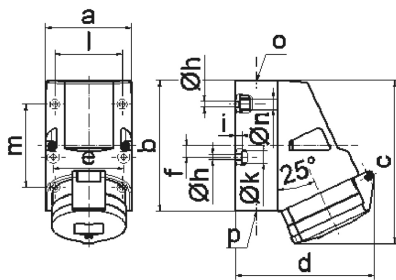

Настенная розетка - Размер корпуса 126x83

Описание изделия	
№ арт. BALS	11982
Код EAN	4024941119825
Группа продукции	Настен. роз. Quick-Connect TE
Сила тока	32 A
Кол-во полюсов	4-пол.
Расположение фаз	3 фазы+PE
Положение заземляющего контакта	4 ч
	от 100 до 130 В
Частота	50 и 60 Гц
Степень защиты	IP44

Описание изделия	
Маркировочный цвет	желтый
Цвет прибора	Откидная крышка желтая RAL1012, Низ корпуса серый RAL 7035, Верх корпуса серый RAL 7035, Буртик серый RAL 7035
Соединение	безвинтовые туннельные пружинные клеммы с контактом Kontex
Макс. поперечное сечение кабеля	10,0 мм ²
Кабельный ввод	1xM25 сверху, 2xM25 снизу
Высота прибора, мм	156mm
Ширина прибора, мм	83mm
Глубина прибора, мм	130mm
Размер корпуса	126x83 мм (ВxШ)
Материал корпуса	Полиамид
Контакты	Контактная подложка из полиамида, Контакты из никелированной латуни

прочие технические характеристики	
	1 открытый кабельный ввод сверху, 2 закрытых кабельных ввода снизу
	Низ корпуса поворачивается на 180°
	В днище прибора имеются 4 крепежных отверстия для выламывания

Логистика	
Масса одного изделия	0.385 кг / null
Тип упаковки	null

Логистика	
Кол-во в упаковке	10 ST
Код EAN	4024941865777
Длина	330 mm
Ширина	216 mm
Высота	260 mm
Масса	4,076 kg
Объем	17 062,5 ccm

1 MB 2