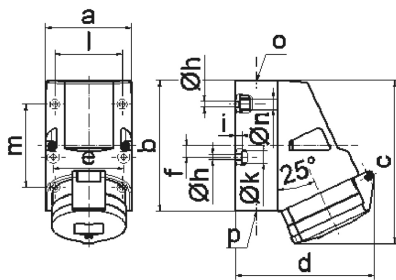

Настенная розетка - Размер корпуса 126x83

Описание изделия	
№ арт. BALS	11988
Код EAN	4024941119887
Группа продукции	Настен. роз. Quick-Connect TE
Сила тока	32 A
Кол-во полюсов	5-пол.
Расположение фаз	3 фазы+N+PE
Положение заземляющего контакта	4 ч
	от 57/100 до 75/130 В
Частота	50 и 60 Гц
Степень защиты	IP44

Описание изделия	
Маркировочный цвет	желтый
Цвет прибора	Откидная крышка желтая RAL1012, Низ корпуса серый RAL 7035, Верх корпуса серый RAL 7035, Буртик серый RAL 7035
Соединение	безвинтовые туннельные пружинные клеммы с контактом Kontex
Макс. поперечное сечение кабеля	10,0 мм ²
Кабельный ввод	1xM25 сверху, 2xM25 снизу
Высота прибора, мм	157mm
Ширина прибора, мм	83mm
Глубина прибора, мм	136mm
Размер корпуса	126x83 мм (ВxШ)
Материал корпуса	Полиамид
Контакты	Контактная подложка из полиамида, Контакты из никелированной латуни

прочие технические характеристики	
	1 открытый кабельный ввод сверху, 2 закрытых кабельных ввода снизу
	Низ корпуса поворачивается на 180°
	В днище прибора имеются 4 крепежных отверстия для выламывания

Логистика	
Масса одного изделия	0.42 кг / null
Тип упаковки	null

Логистика	
Кол-во в упаковке	10 ST
Код EAN	4024941865791
Длина	330 mm
Ширина	216 mm
Высота	260 mm
Масса	4,426 kg
Объем	17 062,5 ccm

1 MB 2