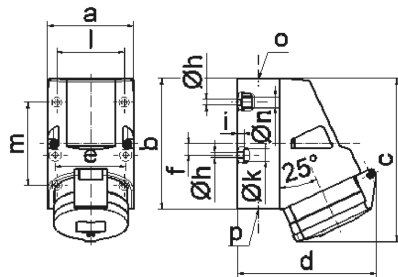

Настенная розетка - Размер корпуса 126x83

Описание изделия	
№ арт. BALS	11989
Код EAN	4024941119894
Группа продукции	Настен. роз. Quick-Connect TE
Сила тока	32 A
Кол-во полюсов	5-пол.
Расположение фаз	3 фазы+N+PE
Положение заземляющего контакта	9 ч
	от 120/208 до 144/250 В
Частота	50 и 60 Гц
Степень защиты	IP44

Описание изделия	
Маркировочный цвет	синий
Цвет прибора	Откидная крышка синяя RAL 5015, Низ корпуса серый RAL 7035, Верх корпуса серый RAL 7035, Буртик серый RAL 7035
Соединение	безвинтовые туннельные пружинные клеммы с контактом Kontex
Макс. поперечное сечение кабеля	10,0 мм ²
Кабельный ввод	1xM25 сверху, 2xM25 снизу
Высота прибора, мм	157mm
Ширина прибора, мм	83mm
Глубина прибора, мм	136mm
Размер корпуса	126x83 мм (ВxШ)
Материал корпуса	Полиамид
Контакты	Контактная подложка из термостойкого материала, Контакты из никелированной латуни

прочие технические характеристики	
	1 открытый кабельный ввод сверху, 2 закрытых кабельных ввода снизу
	Низ корпуса поворачивается на 180°
	В днище прибора имеются 4 крепежных отверстия для выламывания

Логистика	
Масса одного изделия	0.42 кг / null
Тип упаковки	null

Логистика	
Кол-во в упаковке	1 ST
Код EAN	4024941119894
Длина	137 mm
Ширина	84 mm
Высота	158 mm
Масса	0,421 kg
Объем	1 818,264 ccm
Тип упаковки	null
Кол-во в упаковке	10 ST
Код EAN	4024941828338
Длина	330 mm
Ширина	216 mm
Высота	260 mm
Масса	4,426 kg
Объем	17 062,5 ccm