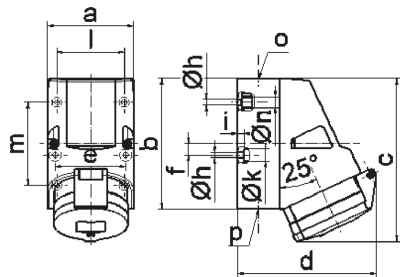

Настенная розетка - Размер корпуса 126x83

Описание изделия	
№ арт. BALS	11990
Код EAN	4024941119900
Группа продукции	Настен. роз. Quick-Connect TE
Сила тока	32 A
Кол-во полюсов	5-пол.
Расположение фаз	3 фазы+N+PE
Положение заземляющего контакта	6 ч
	от 200/346 до 240/415 В
Частота	50 и 60 Гц
Степень защиты	IP44

Описание изделия	
Маркировочный цвет	красный
Цвет прибора	Откид. крышка красная RAL 3000, Низ корпуса серый RAL 7035, Верх корпуса серый RAL 7035, Буртик серый RAL 7035
Соединение	безвинтовые туннельные пружинные клеммы с контактом Kontex
Макс. поперечное сечение кабеля	10,0 мм ²
Кабельный ввод	1xM25 сверху, 2xM25 снизу
Высота прибора, мм	157mm
Ширина прибора, мм	83mm
Глубина прибора, мм	136mm
Размер корпуса	126x83 мм (ВxШ)
Материал корпуса	Полиамид
Контакты	Контактная подложка из термостойкого материала, Контакты из никелированной латуни

прочие технические характеристики	
	1 открытый кабельный ввод сверху, 2 закрытых кабельных ввода снизу
	Низ корпуса поворачивается на 180°
	В днище прибора имеются 4 крепежных отверстия для выламывания

Логистика	
Масса одного изделия	0.387 кг / null
Тип упаковки	null

Логистика	
Кол-во в упаковке	1 ST
Код EAN	4024941119900
Длина	136 mm
Ширина	83 mm
Высота	157 mm
Масса	0,388 kg
Объем	1 772,216 ccm
Тип упаковки	null
Кол-во в упаковке	10 ST
Код EAN	4024941936187
Длина	330 mm
Ширина	216 mm
Высота	260 mm
Масса	4,096 kg
Объем	17 062,5 ccm