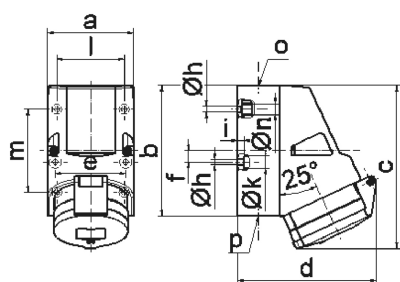

Настенная розетка - Размер корпуса 126x83

Описание изделия	
№ арт. BALS	11992
Код EAN	4024941119924
Группа продукции	Настен. роз. Quick-Connect TE
Сила тока	32 A
Кол-во полюсов	5-пол.
Расположение фаз	3 фазы+N+PE
Положение заземляющего контакта	10 ч
	> 50 В
Частота	от 100 до 300 Гц включительно
Степень защиты	IP44

Описание изделия	
Маркировочный цвет	зеленый
Цвет прибора	Откидная крышка зеленая RAL6002, Низ корпуса серый RAL 7035, Верх корпуса серый RAL 7035, Буртик серый RAL 7035
Соединение	безвинтовые туннельные пружинные клеммы с контактом Kontex
Макс. поперечное сечение кабеля	10,0 мм ²
Кабельный ввод	1xM25 сверху, 2xM25 снизу
Высота прибора, мм	157mm
Ширина прибора, мм	83mm
Глубина прибора, мм	136mm
Размер корпуса	126x83 мм (ВxШ)
Материал корпуса	Полиамид
Контакты	Контакты из никелированной латуни, Контактная подложка из полиамида

прочие технические характеристики	
	1 открытый кабельный ввод сверху, 2 закрытых кабельных ввода снизу
	Низ корпуса поворачивается на 180°
	В днище прибора имеются 4 крепежных отверстия для выламывания

Логистика	
Масса одного изделия	0.42 кг / null
Тип упаковки	null

Логистика	
Кол-во в упаковке	10 ST
Код EAN	4024941865807
Длина	330 mm
Ширина	216 mm
Высота	260 mm
Масса	4,426 kg
Объем	17 062,5 ccm

1 MB 2