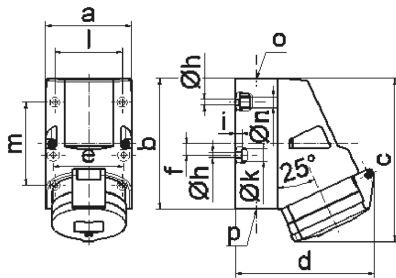

Настенная розетка - Размер корпуса 126x83

Описание изделия	
№ арт. BALS	11992
Код EAN	4024941119924
Группа продукции	Настен. роз. Quick-Connect TE
Сила тока	32 A
Кол-во полюсов	5-пол.
Расположение фаз	3 фазы+N+PE
Положение заземляющего контакта	10 ч
	> 50 В
Частота	от 100 до 300 Гц включительно
Степень защиты	IP44

Описание изделия	
Маркировочный цвет	зеленый
Цвет прибора	Откидная крышка зеленаяRAL6002, Низ корпуса серый RAL 7035, Верх корпуса серый RAL 7035, Буртик серый RAL 7035
Соединение	безвинтовые туннельные пружинные клеммы с контактом Kontex
Макс. поперечное сечение кабеля	10,0 мм <sup>2</sup>
Кабельный ввод	1xM25 сверху, 2xM25 снизу
Высота прибора, мм	157mm
Ширина прибора, мм	83mm
Глубина прибора, мм	136mm
Размер корпуса	126x83 мм (ВxШ)
Материал корпуса	Полиамид
Контакты	Контактная подложка из полиамида, Контакты из никелированной латуни

прочие технические характеристики	
	1 открытый кабельный ввод сверху, 2 закрытых кабельных ввода снизу
	Низ корпуса поворачивается на 180°
	В днище прибора имеются 4 крепежных отверстия для выламывания

Логистика	
Масса одного изделия	0.42 кг / null
Тип упаковки	null

Логистика	
Кол-во в упаковке	10 ST
Код EAN	4024941865807
Длина	330 mm
Ширина	216 mm
Высота	260 mm
Масса	4,426 kg
Объем	17 062,5 ccm

1 MB 2