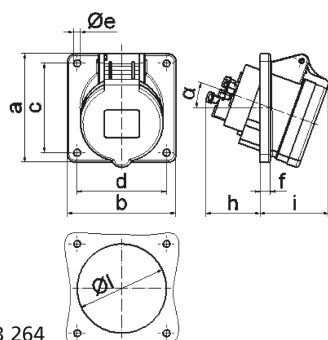

Панельная розетка с наклоном - Фланец 85x85, крепление 70x70

Описание изделия	
№ арт. BALS	120157
Код EAN	4024941938778
Группа продукции	Панельная розетка Quick-Connect TE с наклоном
Сила тока	32 A
Кол-во полюсов	4-пол.
Расположение фаз	3 фазы+PE
Положение заземляющего контакта	1 ч
	>50 В – все прочие номинальные напряжения и/или частоты, не регламентированные другими стандартами. Это положение на шкале циферблата можно дополнительно использовать в особых случаях, если требуется отличие от стандартных позиций.

Описание изделия	
Степень защиты	IP44
Маркировочный цвет	серый
Цвет прибора	Откидная крышка серая RAL 7035, Корпус серый RAL 7035
Соединение	безвинтовые туннельные пружинные клеммы с контактом Kontex
Макс. поперечное сечение кабеля	10,0 мм ²
Кабельный ввод	null
Высота прибора, мм	94mm
Ширина прибора, мм	85mm
Глубина прибора, мм	117mm
Вертик. размер фланца, мм	85mm
Гориз. размер фланца, мм	85mm
Вертик. расстояние между отверстиями, мм	70mm
Гориз. расстояние между отверстиями, мм	70mm
Материал корпуса	Полиамид
Контакты	Контактная подложка из термостойкого материала, Контакты из никелированной латуни

прочие технические характеристики	
	Наклон составляет 20°

Логистика	
Масса одного изделия	0.235 кг / null

Логистика	
Тип упаковки	null
Кол-во в упаковке	1 ST
Код EAN	4024941938778
Длина	117 mm
Ширина	85 mm
Высота	94 mm
Масса	0,236 kg
Объем	934,83 ccm
Тип упаковки	null
Кол-во в упаковке	10 ST
Код EAN	4024941836227
Длина	128 mm
Ширина	225 mm
Высота	399 mm
Масса	2,609 kg
Объем	11 491,2 ccm

4 MB 264

Ampere Polzahl	16 3	16 4	16 5	32 3	32 4	32 5
a	85,0	85,0	85,0	85,0	85,0	85,0
b	85,0	85,0	85,0	85,0	85,0	85,0
c	70,0	70,0	70,0	70,0	70,0	70,0
d	70,0	70,0	70,0	70,0	70,0	70,0
e ø	5,5	5,5	5,5	5,5	5,5	5,5
f	8,0	8,0	8,0	8,0	8,0	8,0
h	46,0	46,0	46,0	55,0	55,0	55,0
i	50,0	51,0	54,0	60,0	60,0	60,0
l ø	57,0	65,0	70,0	78,0	78,0	78,0
α	20°	20°	20°	20°	20°	20°
Leiter mm² min	1,5	1,5	1,5	2,5	2,5	2,5
Leiter mm² max	4	4	4	10	10	10