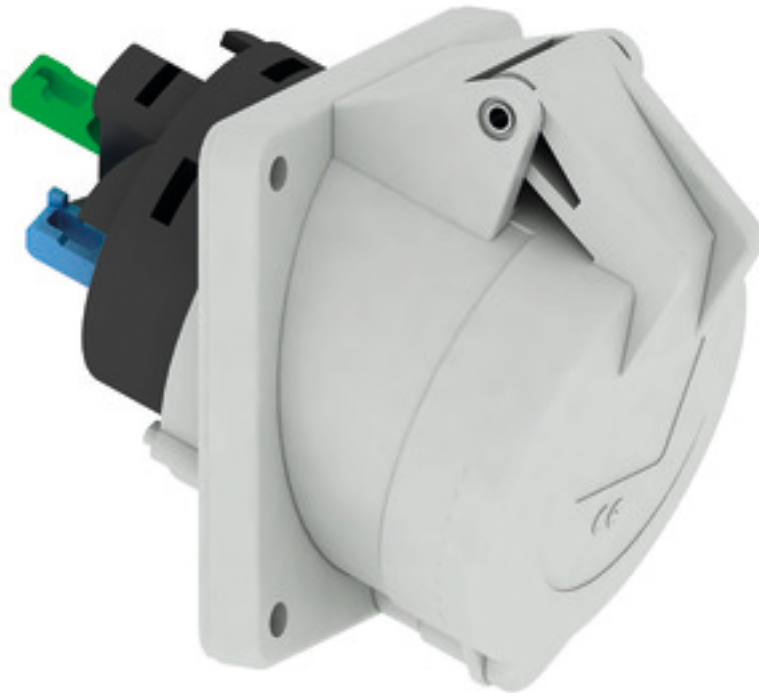

Панельная розетка с наклоном - Фланец 85x85, крепление 70x70

Описание изделия	
№ арт. BALS	120157
Код EAN	4024941938778
Группа продукции	Панельная розетка Quick-Connect TE с наклоном
Сила тока	32 A
Кол-во полюсов	4-пол.
Расположение фаз	3 фазы+PE
Положение заземляющего контакта	1 ч
	>50 В – все прочие номинальные напряжения и/или частоты, не регламентированные другими стандартами. Это положение на шкале циферблата можно дополнительно использовать в особых случаях, если требуется отличие от стандартных позиций.

Описание изделия	
Степень защиты	IP44
Маркировочный цвет	серый
Цвет прибора	Откидная крышка серая RAL 7035, Корпус серый RAL 7035
Соединение	безвинтовые туннельные пружинные клеммы с контактом Kontex
Макс. поперечное сечение кабеля	10,0 мм ²
Кабельный ввод	null
Высота прибора, мм	94mm
Ширина прибора, мм	85mm
Глубина прибора, мм	117mm
Вертик. размер фланца, мм	85mm
Гориз. размер фланца, мм	85mm
Вертик. расстояние между отверстиями, мм	70mm
Гориз. расстояние между отверстиями, мм	70mm
Материал корпуса	Полиамид
Контакты	Контактная подложка из термостойкого материала, Контакты из никелированной латуни

прочие технические характеристики	
	Наклон составляет 20°

Логистика	
Масса одного изделия	0.235 кг / null

Логистика	
Тип упаковки	null
Кол-во в упаковке	1 ST
Код EAN	4024941938778
Длина	117 mm
Ширина	85 mm
Высота	94 mm
Масса	0,236 kg
Объем	934,83 ccm
Тип упаковки	null
Кол-во в упаковке	10 ST
Код EAN	4024941836227
Длина	128 mm
Ширина	225 mm
Высота	399 mm
Масса	2,609 kg
Объем	11 491,2 ccm