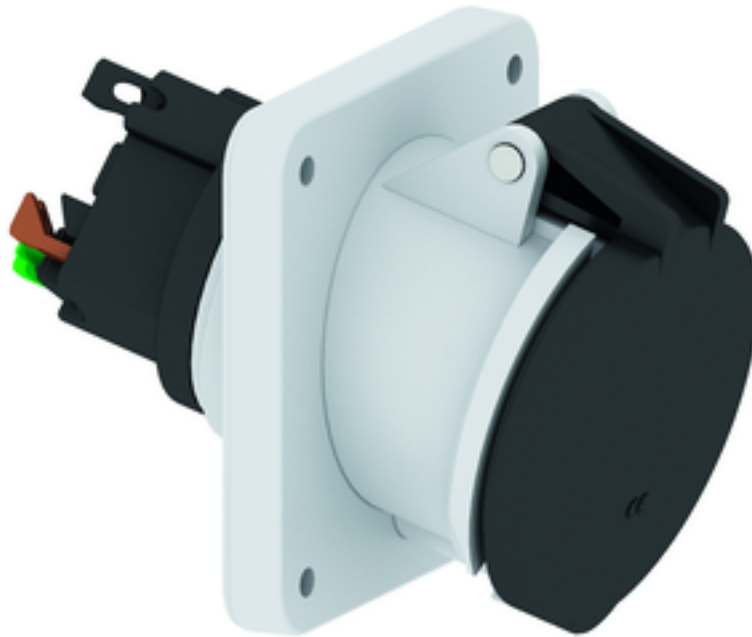

Панельная розетка с наклоном - Фланец 114x114, крепление 90x90

Описание изделия	
№ арт. BALS	120431
Код EAN	4024941000017
Группа продукции	Панельная розетка Quick-Connect TE с наклоном
Сила тока	63 A
Кол-во полюсов	4-пол.
Расположение фаз	3 фазы+PE
Положение заземляющего контакта	7 ч
	от 480 до 500 В
Частота	50 и 60 Гц
Степень защиты	IP44

Описание изделия	
Маркировочный цвет	черный
Цвет прибора	Откидная крышка черная RAL9005, Корпус серый RAL 7035
Соединение	безвинтовые пружинные столбчатые клеммы с контактом Kontex
Макс. поперечное сечение кабеля	25,0 мм ²
Кабельный ввод	null
Высота прибора, мм	119mm
Ширина прибора, мм	114mm
Глубина прибора, мм	159mm
Вертик. размер фланца, мм	114mm
Гориз. размер фланца, мм	114mm
Вертик. расстояние между отверстиями, мм	90mm
Гориз. расстояние между отверстиями, мм	90mm
Материал корпуса	Полиамид
Контакты	Контактная подложка из термостойкого материала, Контакты из никелированной латуни