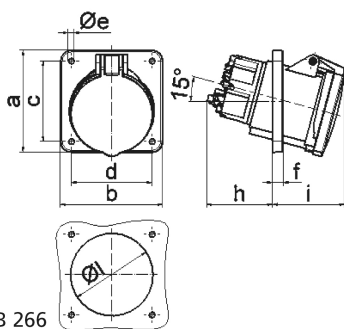

Панельная розетка с наклоном - Фланец 114x114, крепление 90x90

Описание изделия	
№ арт. BALS	120431
Код EAN	4024941000017
Группа продукции	Панельная розетка Quick-Connect TE с наклоном
Сила тока	63 A
Кол-во полюсов	4-пол.
Расположение фаз	3 фазы+PE
Положение заземляющего контакта	7 ч
	от 480 до 500 В
Частота	50 и 60 Гц
Степень защиты	IP44

Описание изделия	
Маркировочный цвет	черный
Цвет прибора	Откидная крышка черная RAL9005, Корпус серый RAL 7035
Соединение	безвинтовые пружинные столбчатые клеммы с контактом Kontex
Макс. поперечное сечение кабеля	25,0 мм ²
Кабельный ввод	null
Высота прибора, мм	119mm
Ширина прибора, мм	114mm
Глубина прибора, мм	159mm
Вертик. размер фланца, мм	114mm
Гориз. размер фланца, мм	114mm
Вертик. расстояние между отверстиями, мм	90mm
Гориз. расстояние между отверстиями, мм	90mm
Материал корпуса	Полиамид
Контакты	Контактная подложка из термостойкого материала, Контакты из никелированной латуни

Логистика	
Масса одного изделия	0.57 кг / null
Тип упаковки	null
Кол-во в упаковке	1 ST
Код EAN	4024941000017

Логистика	
Длина	159 mm
Ширина	114 mm
Высота	119 mm
Масса	0,571 kg
Объем	2 156,994 ccm
Тип упаковки	null
Кол-во в упаковке	5 ST
Код EAN	4024941824330
Длина	295 mm
Ширина	185 mm
Высота	215 mm
Масса	3,014 kg
Объем	9 975 ccm

Ampere	63	63				
Polzahl	4	5				
a	114,0	114,0				
b	114,0	114,0				
c	90,0	90,0				
d	90,0	90,0				
e Ø	6,5	6,5				
f	12,0	12,0				
h	74,0	74,0				
i	81,0	81,0				
l Ø	92,0	92,0				
Leiter mm ² min	6	6				
Leiter mm ² max	25	25				