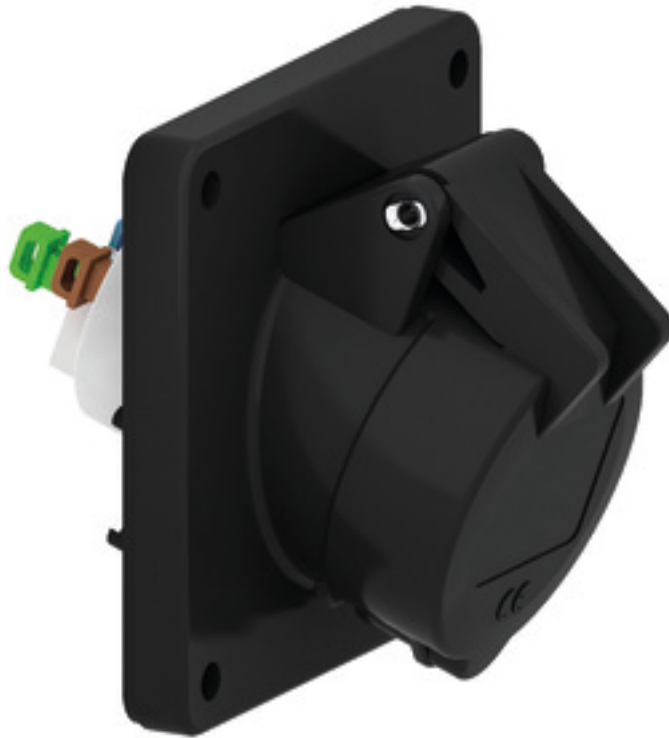

## Anbausteckdose geneigt Eventtechnik Farbe schwarz - für Theater- und Medienbereich

Artikelbeschreibung	
BALS-Art.-Nr	120436
EAN	4024941938808
Produktgruppe	Anbausteckdose QUICK-CONNECT geneigt
Stromstärke	16A
Polzahl	3p
Anordnung der Phasen	2P+PE
Lage des Schutzkontaktes	6h
Spannung	200 - 250V~

<b>Artikelbeschreibung</b>	
Frequenz	50/60Hz
Schutzart	IP44
Kennfarbe	blau
Gerätefarbe	Gehäuse schwarz RAL 9005, Klappdeckel schwarz RAL 9005, Gehäuse grau RAL 7035
Anschlusstechnik	schraublose Federklemmtechnik als Käfigzugfederklemme mit Kontex-Kontakt
Maximaler Leiterquerschnitt	4,0 qmm
Kabeleinführung	sonstige
Geräte-Höhe	85mm
Geräte-Breite	85mm
Geräte-Tiefe	103mm
Flanschmaß vertikal in mm	85mm
Flanschmaß horizontal in mm	85mm
Bohrlochabstand vertikal in mm	70mm
Bohrlochabstand horizontal in	70mm
Gehäusematerial	Polyamid
Kontakte	der Kontaktträger ist aus hochwärmebeständigem Material, die Kontakte sind Messing vernickelt