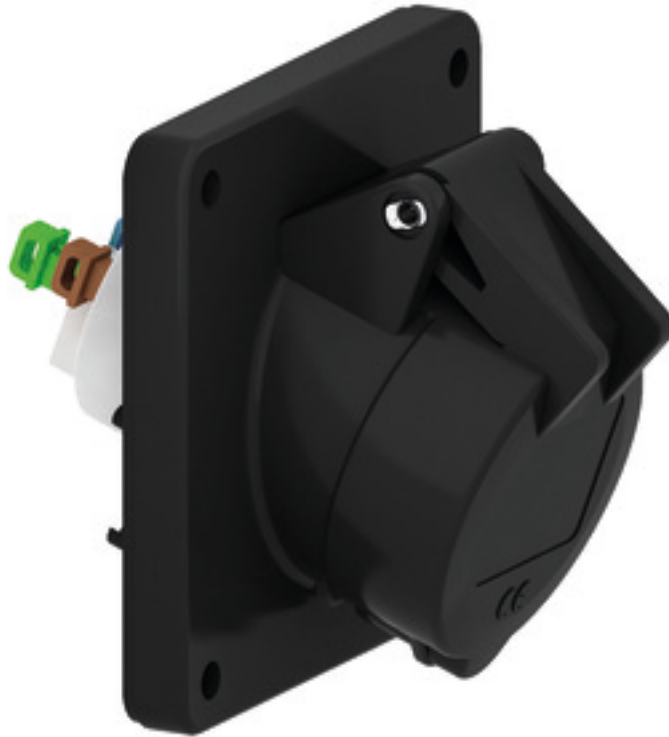

socle de prise tableau incliné pour technique événementielle de couleur noire - pour le théâtre et les médias

Description de l'article	
Référence	120436
EAN	4024941938808
Groupe de produits	socle de prise tableau Quick-Connect incliné
Intensité	16A
Nombre de pôles	3p
Disposition des phases	2P+PE
Emplacement du contact de protection	6h

Description de l'article	
Tension	200 à 250V
Fréquence	50 et 60Hz
Indice de protection	IP44
Code couleur	bleu
Couleur de l'appareil	boîtier noir RAL 9005, couv. rabatt. noir RAL 9005, boîtier gris RAL 7035
Connectique	technique de connexion à ressort sans vis avec bornes à ressort de traction avec contact Kontex
Section maximale des conducteurs	4,0 mm ²
Entrée de câble	autre
Hauteur de l'appareil en mm	85mm
Largeur de l'appareil en mm	85mm
Profondeur de l'appareil en mm	103mm
Dimension verticale du plastron en mm	85mm
Dimension horizontale du plastron en mm	85mm
Écartement vertical entre les trous de perçage en mm	70mm
Écartement horizontal entre les trous de perçage en mm	70mm
Matériau du boîtier	polyamide
Contacts	le porte-contacts est en matériau résistant à la chaleur, les contacts sont en laiton nickelé

Autres caractéristiques techniques	
	L'inclinaison est de 20°

Données logistiques	
Poids unitaire	0.12 Kg / null
Type d'emballage	null
Contenu	1 ST
EAN	4024941938808
Longueur	103 mm
Largeur	85 mm
Hauteur	85 mm
Poids	0,121 kg
Volume	744,175 ccm
Type d'emballage	null
Contenu	10 ST
EAN	4024941840330
Longueur	245 mm
Largeur	177 mm
Hauteur	185 mm
Poids	1,333 kg
Volume	7 140 ccm