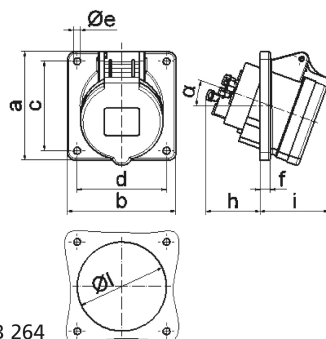

Панельная розетка черная с наклоном, для сценического оборудования - для театра и сцен.обор.

Описание изделия	
№ арт. BALS	120436
Код EAN	4024941938808
Группа продукции	Панельная розетка Quick-Connect с наклоном
Сила тока	16 A
Кол-во полюсов	3-пол.
Расположение фаз	2 фазы+PE
Положение заземляющего контакта	6 ч
	от 200 до 250 В
Частота	50 и 60 Гц
Степень защиты	IP44

Описание изделия	
Маркировочный цвет	синий
Цвет прибора	Корпус черный RAL 9005, Откидная крышка черная RAL9005, Корпус серый RAL 7035
Соединение	безвинтовые туннельные пружинные клеммы с контактом Kontex
Макс. поперечное сечение кабеля	4,0 мм <sup>2</sup>
Кабельный ввод	null
Высота прибора, мм	85mm
Ширина прибора, мм	85mm
Глубина прибора, мм	103mm
Вертик. размер фланца, мм	85mm
Гориз. размер фланца, мм	85mm
Вертик. расстояние между отверстиями, мм	70mm
Гориз. расстояние между отверстиями, мм	70mm
Материал корпуса	Полиамид
Контакты	Контактная подложка из термостойкого материала, Контакты из никелированной латуни

прочие технические характеристики	
	Наклон составляет 20°

Логистика	
Масса одного изделия	0.12 кг / null
Тип упаковки	null

Логистика	
Кол-во в упаковке	1 ST
Код EAN	4024941938808
Длина	103 mm
Ширина	85 mm
Высота	85 mm
Масса	0,121 kg
Объем	744,175 ccm
Тип упаковки	null
Кол-во в упаковке	10 ST
Код EAN	4024941840330
Длина	245 mm
Ширина	177 mm
Высота	185 mm
Масса	1,333 kg
Объем	7 140 ccm

4 MB 264

Ampere Polzahl	16 3	16 4	16 5	32 3	32 4	32 5
a	85,0	85,0	85,0	85,0	85,0	85,0
b	85,0	85,0	85,0	85,0	85,0	85,0
c	70,0	70,0	70,0	70,0	70,0	70,0
d	70,0	70,0	70,0	70,0	70,0	70,0
e ø	5,5	5,5	5,5	5,5	5,5	5,5
f	8,0	8,0	8,0	8,0	8,0	8,0
h	46,0	46,0	46,0	55,0	55,0	55,0
i	50,0	51,0	54,0	60,0	60,0	60,0
l ø	57,0	65,0	70,0	78,0	78,0	78,0
α	20°	20°	20°	20°	20°	20°
Leiter mm² min	1,5	1,5	1,5	2,5	2,5	2,5
Leiter mm² max	4	4	4	10	10	10