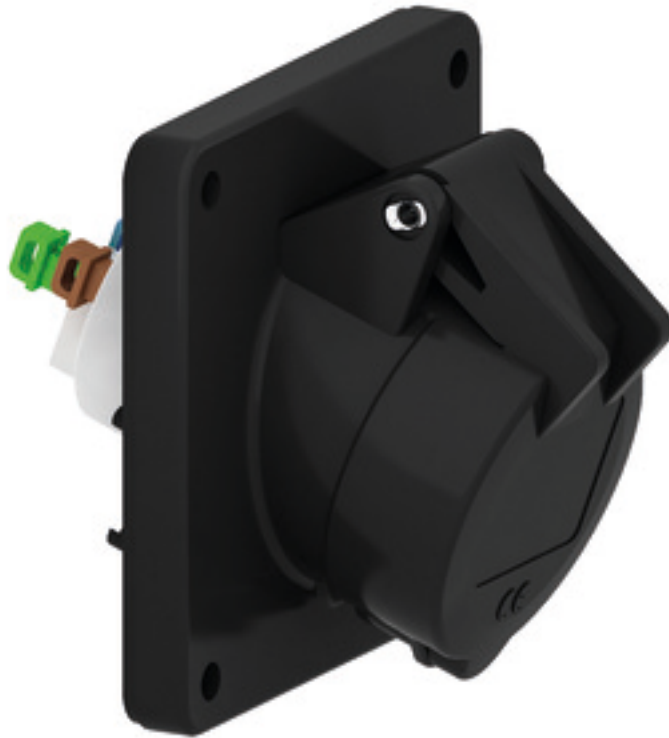

Панельная розетка черная с наклоном, для сценического оборудования - для театра и сцен.обор.

Описание изделия	
№ арт. BALS	120436
Код EAN	4024941938808
Группа продукции	Панельная розетка Quick-Connect с наклоном
Сила тока	16 A
Кол-во полюсов	3-пол.
Расположение фаз	2 фазы+PE
Положение заземляющего контакта	6 ч
	от 200 до 250 В
Частота	50 и 60 Гц
Степень защиты	IP44

Описание изделия	
Маркировочный цвет	синий
Цвет прибора	Корпус черный RAL 9005, Откидная крышка черная RAL9005, Корпус серый RAL 7035
Соединение	безвинтовые туннельные пружинные клеммы с контактом Kontex
Макс. поперечное сечение кабеля	4,0 мм <sup>2</sup>
Кабельный ввод	null
Высота прибора, мм	85mm
Ширина прибора, мм	85mm
Глубина прибора, мм	103mm
Вертик. размер фланца, мм	85mm
Гориз. размер фланца, мм	85mm
Вертик. расстояние между отверстиями, мм	70mm
Гориз. расстояние между отверстиями, мм	70mm
Материал корпуса	Полиамид
Контакты	Контактная подложка из термостойкого материала, Контакты из никелированной латуни

прочие технические характеристики	
	Наклон составляет 20°

Логистика	
Масса одного изделия	0.12 кг / null
Тип упаковки	null

Логистика	
Кол-во в упаковке	1 ST
Код EAN	4024941938808
Длина	103 mm
Ширина	85 mm
Высота	85 mm
Масса	0,121 kg
Объем	744,175 ccm
Тип упаковки	null
Кол-во в упаковке	10 ST
Код EAN	4024941840330
Длина	245 mm
Ширина	177 mm
Высота	185 mm
Масса	1,333 kg
Объем	7 140 ccm