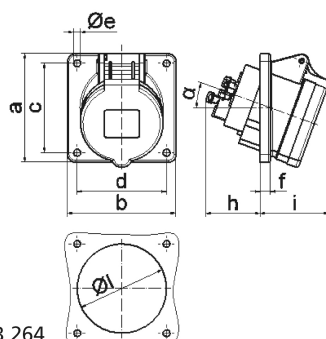

Панельная розетка черная с наклоном, для сценического оборудования - для театра и сцен.обор.

Описание изделия	
№ арт. BALS	120437
Код EAN	4024941938815
Группа продукции	Панельная розетка Quick-Connect с наклоном
Сила тока	16 A
Кол-во полюсов	4-пол.
Расположение фаз	3 фазы+PE
Положение заземляющего контакта	6 ч
	от 380 до 415 В
Частота	50 и 60 Гц
Степень защиты	IP44

Описание изделия	
Маркировочный цвет	красный
Цвет прибора	Корпус черный RAL 9005, Откидная крышка черная RAL9005, Корпус серый RAL 7035
Соединение	безвинтовые туннельные пружинные клеммы с контактом Kontex
Макс. поперечное сечение кабеля	4,0 мм <sup>2</sup>
Кабельный ввод	null
Высота прибора, мм	85mm
Ширина прибора, мм	85mm
Глубина прибора, мм	102mm
Вертик. размер фланца, мм	85mm
Гориз. размер фланца, мм	85mm
Вертик. расстояние между отверстиями, мм	70mm
Гориз. расстояние между отверстиями, мм	70mm
Материал корпуса	Полиамид
Контакты	Контактная подложка из термостойкого материала, Контакты из никелированной латуни

прочие технические характеристики	
	Наклон составляет 20°

Логистика	
Масса одного изделия	0.14 кг / null
Тип упаковки	null

Логистика	
Кол-во в упаковке	1 ST
Код EAN	4024941938815
Длина	102 mm
Ширина	85 mm
Высота	85 mm
Масса	0,141 kg
Объем	736,95 ccm
Тип упаковки	null
Кол-во в упаковке	10 ST
Код EAN	4024941840354
Длина	245 mm
Ширина	177 mm
Высота	185 mm
Масса	1,533 kg
Объем	7 140 ccm

4 MB 264

Ampere Polzahl	16 3	16 4	16 5	32 3	32 4	32 5
a	85,0	85,0	85,0	85,0	85,0	85,0
b	85,0	85,0	85,0	85,0	85,0	85,0
c	70,0	70,0	70,0	70,0	70,0	70,0
d	70,0	70,0	70,0	70,0	70,0	70,0
e ø	5,5	5,5	5,5	5,5	5,5	5,5
f	8,0	8,0	8,0	8,0	8,0	8,0
h	46,0	46,0	46,0	55,0	55,0	55,0
i	50,0	51,0	54,0	60,0	60,0	60,0
l ø	57,0	65,0	70,0	78,0	78,0	78,0
α	20°	20°	20°	20°	20°	20°
Leiter mm² min	1,5	1,5	1,5	2,5	2,5	2,5
Leiter mm² max	4	4	4	10	10	10