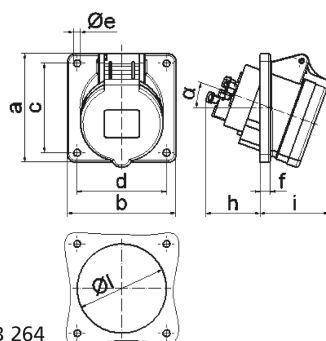

Панельная розетка черная с наклоном, для сценического оборудования - для театра и сцен.обор.

Описание изделия	
№ арт. BALS	120438
Код EAN	4024941938822
Группа продукции	Панельная розетка Quick-Connect с наклоном
Сила тока	16 А
Кол-во полюсов	5-пол.
Расположение фаз	3 фазы+N+PE
Положение заземляющего контакта	6 ч
	от 200/346 до 240/415 В
Частота	50 и 60 Гц
Степень защиты	IP44

Описание изделия	
Маркировочный цвет	красный
Цвет прибора	Корпус черный RAL 9005, Откидная крышка черная RAL9005
Соединение	безвинтовые туннельные пружинные клеммы с контактом Kontex
Макс. поперечное сечение кабеля	4,0 мм ²
Кабельный ввод	null
Высота прибора, мм	89mm
Ширина прибора, мм	85mm
Глубина прибора, мм	103mm
Вертик. размер фланца, мм	85mm
Гориз. размер фланца, мм	85mm
Вертик. расстояние между отверстиями, мм	70mm
Гориз. расстояние между отверстиями, мм	70mm
Материал корпуса	Полиамид
Контакты	Контактная подложка из термостойкого материала, Контакты из никелированной латуни

прочие технические характеристики	
	Наклон составляет 20°

Логистика	
Масса одного изделия	0.157 кг / null
Тип упаковки	null

Логистика	
Кол-во в упаковке	1 ST
Код EAN	4024941938822
Длина	103 mm
Ширина	85 mm
Высота	89 mm
Масса	0,158 kg
Объем	779,195 ccm
Тип упаковки	null
Кол-во в упаковке	10 ST
Код EAN	4024941840361
Длина	245 mm
Ширина	177 mm
Высота	185 mm
Масса	1,703 kg
Объем	7 140 ccm

4 MB 264

Ampere Polzahl	16 3	16 4	16 5	32 3	32 4	32 5
a	85,0	85,0	85,0	85,0	85,0	85,0
b	85,0	85,0	85,0	85,0	85,0	85,0
c	70,0	70,0	70,0	70,0	70,0	70,0
d	70,0	70,0	70,0	70,0	70,0	70,0
e ø	5,5	5,5	5,5	5,5	5,5	5,5
f	8,0	8,0	8,0	8,0	8,0	8,0
h	46,0	46,0	46,0	55,0	55,0	55,0
i	50,0	51,0	54,0	60,0	60,0	60,0
l ø	57,0	65,0	70,0	78,0	78,0	78,0
α	20°	20°	20°	20°	20°	20°
Leiter mm² min	1,5	1,5	1,5	2,5	2,5	2,5
Leiter mm² max	4	4	4	10	10	10