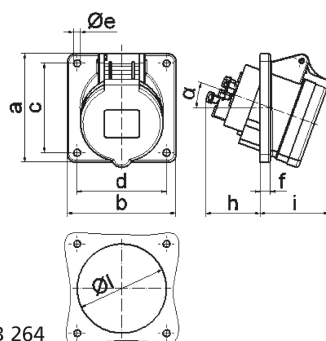

Панельная розетка черная с наклоном, для сценического оборудования - для театра и сцен.обор.

Описание изделия	
№ арт. BALS	120438
Код EAN	4024941938822
Группа продукции	Панельная розетка Quick-Connect с наклоном
Сила тока	16 А
Кол-во полюсов	5-пол.
Расположение фаз	3 фазы+N+PE
Положение заземляющего контакта	6 ч
	от 200/346 до 240/415 В
Частота	50 и 60 Гц
Степень защиты	IP44

Описание изделия	
Маркировочный цвет	красный
Цвет прибора	Откидная крышка черная RAL9005, Корпус черный RAL 9005
Соединение	безвинтовые туннельные пружинные клеммы с контактом Kontex
Макс. поперечное сечение кабеля	4,0 мм <sup>2</sup>
Кабельный ввод	null
Высота прибора, мм	89mm
Ширина прибора, мм	85mm
Глубина прибора, мм	103mm
Вертик. размер фланца, мм	85mm
Гориз. размер фланца, мм	85mm
Вертик. расстояние между отверстиями, мм	70mm
Гориз. расстояние между отверстиями, мм	70mm
Материал корпуса	Полиамид
Контакты	Контактная подложка из термостойкого материала, Контакты из никелированной латуни

прочие технические характеристики	
	Наклон составляет 20°

Логистика	
Масса одного изделия	0.157 кг / null
Тип упаковки	null

Логистика	
Кол-во в упаковке	1 ST
Код EAN	4024941938822
Длина	103 mm
Ширина	85 mm
Высота	89 mm
Масса	0,158 kg
Объем	779,195 ccm
Тип упаковки	null
Кол-во в упаковке	10 ST
Код EAN	4024941840361
Длина	245 mm
Ширина	177 mm
Высота	185 mm
Масса	1,703 kg
Объем	7 140 ccm

4 MB 264

Ampere Polzahl	16 3	16 4	16 5	32 3	32 4	32 5
a	85,0	85,0	85,0	85,0	85,0	85,0
b	85,0	85,0	85,0	85,0	85,0	85,0
c	70,0	70,0	70,0	70,0	70,0	70,0
d	70,0	70,0	70,0	70,0	70,0	70,0
e ø	5,5	5,5	5,5	5,5	5,5	5,5
f	8,0	8,0	8,0	8,0	8,0	8,0
h	46,0	46,0	46,0	55,0	55,0	55,0
i	50,0	51,0	54,0	60,0	60,0	60,0
l ø	57,0	65,0	70,0	78,0	78,0	78,0
α	20°	20°	20°	20°	20°	20°
Leiter mm² min	1,5	1,5	1,5	2,5	2,5	2,5
Leiter mm² max	4	4	4	10	10	10