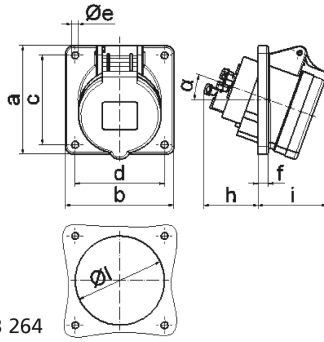

Anbausteckdose geneigt Eventtechnik Farbe schwarz - für Theater- und Medienbereich

Artikelbeschreibung	
BALS-Art.-Nr	120440
EAN	4024941938846
Produktgruppe	Anbausteckdose Quick-Connect geneigt
Stromstärke	32A
Polzahl	4p
Anordnung der Phasen	3P+PE
Lage des Schutzkontaktes	6h
Spannung	380 - 415V~

Artikelbeschreibung	
Frequenz	50/60Hz
Schutzart	IP44
Kennfarbe	rot
Gerätefarbe	Klappdeckel schwarz RAL 9005, Gehäuse schwarz RAL 9005, Gehäuse grau RAL 7035
Anschlusstechnik	schraublose Federklemmtechnik als Käfigzugfederklemme mit Kontex-Kontakt
Maximaler Leiterquerschnitt	10,0 qmm
Kabeleinführung	sonstige
Geräte-Höhe	94mm
Geräte-Breite	85mm
Geräte-Tiefe	117mm
Flanschmaß vertikal in mm	85mm
Flanschmaß horizontal in mm	85mm
Bohrlochabstand vertikal in mm	70mm
Bohrlochabstand horizontal in	70mm
Gehäusematerial	Polyamid
Kontakte	Der Kontaktträger ist aus Polyamid, Die Kontakte sind Messing vernickelt

Zusätzliche technische Informationen	
	Die Neigung beträgt 20°

Logistikdaten	
Einzelgewicht	0,23 kg / Stück
Verpackungsart	Tüte
Inhaltsmenge	1 ST
EAN	4024941938846
Länge	117 mm
Breite	85 mm
Höhe	94 mm
Gewicht	0,231 kg
Volumen	934,83 ccm
Verpackungsart	Karton
Inhaltsmenge	10 ST
EAN	4024941840378
Länge	128 mm
Breite	225 mm
Höhe	399 mm
Gewicht	2,559 kg
Volumen	11.491,2 ccm

4 MB 264

Ampere	16	16	16	32	32	32
Polzahl	3	4	5	3	4	5
a	85,0	85,0	85,0	85,0	85,0	85,0
b	85,0	85,0	85,0	85,0	85,0	85,0
c	70,0	70,0	70,0	70,0	70,0	70,0
d	70,0	70,0	70,0	70,0	70,0	70,0
e ø	5,5	5,5	5,5	5,5	5,5	5,5
f	8,0	8,0	8,0	8,0	8,0	8,0
h	46,0	46,0	46,0	55,0	55,0	55,0
i	50,0	51,0	54,0	60,0	60,0	60,0
l ø	57,0	65,0	70,0	78,0	78,0	78,0
α	20°	20°	20°	20°	20°	20°
Leiter mm ² min	1,5	1,5	1,5	2,5	2,5	2,5
Leiter mm ² max	4	4	4	10	10	10