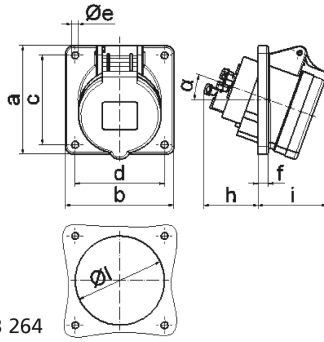

socle de prise tableau incliné pour technique événementielle de couleur noire - pour le théâtre et les médias

Description de l'article	
Référence	120440
EAN	4024941938846
Groupe de produits	socle de prise tableau Quick-Connect incliné
Intensité	32A
Nombre de pôles	4p
Disposition des phases	3P+PE
Emplacement du contact de protection	6h

Description de l'article	
Tension	380 à 415V
Fréquence	50 et 60Hz
Indice de protection	IP44
Code couleur	rouge
Couleur de l'appareil	boîtier noir RAL 9005, couv. rabatt. noir RAL 9005, boîtier gris RAL 7035
Connectique	technique de connexion à ressort sans vis avec bornes à ressort de traction avec contact Kontex
Section maximale des conducteurs	10,0 mm ²
Entrée de câble	autre
Hauteur de l'appareil en mm	94mm
Largeur de l'appareil en mm	85mm
Profondeur de l'appareil en mm	117mm
Dimension verticale du plastron en mm	85mm
Dimension horizontale du plastron en mm	85mm
Écartement vertical entre les trous de perçage en mm	70mm
Écartement horizontal entre les trous de perçage en mm	70mm
Matériau du boîtier	polyamide
Contacts	le porte-contacts est en polyamide, les contacts sont en laiton nickelé

Autres caractéristiques techniques	
	L'inclinaison est de 20°

Données logistiques	
Poids unitaire	0.23 Kg / null
Type d'emballage	null
Contenu	1 ST
EAN	4024941938846
Longueur	117 mm
Largeur	85 mm
Hauteur	94 mm
Poids	0,231 kg
Volume	934,83 ccm
Type d'emballage	null
Contenu	10 ST
EAN	4024941840378
Longueur	128 mm
Largeur	225 mm
Hauteur	399 mm
Poids	2,559 kg
Volume	11 491,2 ccm

4 MB 264

Ampere	16	16	16	32	32	32
Polzahl	3	4	5	3	4	5
a	85,0	85,0	85,0	85,0	85,0	85,0
b	85,0	85,0	85,0	85,0	85,0	85,0
c	70,0	70,0	70,0	70,0	70,0	70,0
d	70,0	70,0	70,0	70,0	70,0	70,0
e ø	5,5	5,5	5,5	5,5	5,5	5,5
f	8,0	8,0	8,0	8,0	8,0	8,0
h	46,0	46,0	46,0	55,0	55,0	55,0
i	50,0	51,0	54,0	60,0	60,0	60,0
l ø	57,0	65,0	70,0	78,0	78,0	78,0
α	20°	20°	20°	20°	20°	20°
Leiter mm ² min	1,5	1,5	1,5	2,5	2,5	2,5
Leiter mm ² max	4	4	4	10	10	10