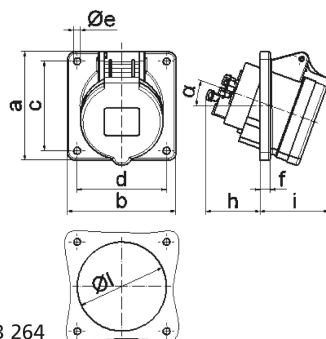

Панельная розетка черная с наклоном, для сценического оборудования - для театра и сцен.обор.

Описание изделия	
№ арт. BALS	120440
Код EAN	4024941938846
Группа продукции	Панельная розетка Quick-Connect с наклоном
Сила тока	32 А
Кол-во полюсов	4-пол.
Расположение фаз	3 фазы+РЕ
Положение заземляющего контакта	6 ч
	от 380 до 415 В
Частота	50 и 60 Гц
Степень защиты	IP44

Описание изделия	
Маркировочный цвет	красный
Цвет прибора	Откидная крышка черная RAL9005, Корпус черный RAL 9005, Корпус серый RAL 7035
Соединение	безвинтовые туннельные пружинные клеммы с контактом Kontex
Макс. поперечное сечение кабеля	10,0 мм ²
Кабельный ввод	null
Высота прибора, мм	94mm
Ширина прибора, мм	85mm
Глубина прибора, мм	117mm
Вертик. размер фланца, мм	85mm
Гориз. размер фланца, мм	85mm
Вертик. расстояние между отверстиями, мм	70mm
Гориз. расстояние между отверстиями, мм	70mm
Материал корпуса	Полиамид
Контакты	Контактная подложка из полиамида, Контакты из никелированной латуни

прочие технические характеристики	
	Наклон составляет 20°

Логистика	
Масса одного изделия	0.23 кг / null
Тип упаковки	null

Логистика	
Кол-во в упаковке	1 ST
Код EAN	4024941938846
Длина	117 mm
Ширина	85 mm
Высота	94 mm
Масса	0,231 kg
Объем	934,83 ccm
Тип упаковки	null
Кол-во в упаковке	10 ST
Код EAN	4024941840378
Длина	128 mm
Ширина	225 mm
Высота	399 mm
Масса	2,559 kg
Объем	11 491,2 ccm

4 MB 264

Ampere Polzahl	16 3	16 4	16 5	32 3	32 4	32 5
a	85,0	85,0	85,0	85,0	85,0	85,0
b	85,0	85,0	85,0	85,0	85,0	85,0
c	70,0	70,0	70,0	70,0	70,0	70,0
d	70,0	70,0	70,0	70,0	70,0	70,0
e ø	5,5	5,5	5,5	5,5	5,5	5,5
f	8,0	8,0	8,0	8,0	8,0	8,0
h	46,0	46,0	46,0	55,0	55,0	55,0
i	50,0	51,0	54,0	60,0	60,0	60,0
l ø	57,0	65,0	70,0	78,0	78,0	78,0
α	20°	20°	20°	20°	20°	20°
Leiter mm ² min	1,5	1,5	1,5	2,5	2,5	2,5
Leiter mm ² max	4	4	4	10	10	10