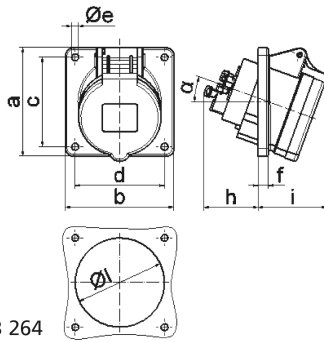

# socle de prise tableau incliné pour technique événementielle de couleur noire - pour le théâtre et les médias

Description de l'article	
Référence	120441
EAN	4024941938853
Groupe de produits	socle de prise tableau Quick-Connect incliné
Intensité	32A
Nombre de pôles	5p
Disposition des phases	3P+N+PE
Emplacement du contact de protection	6h

Description de l'article	
Tension	200/346 à 240/415V
Fréquence	50 et 60Hz
Indice de protection	IP44
Code couleur	rouge
Couleur de l'appareil	boîtier noir RAL 9005, couv. rabatt. noir RAL 9005, boîtier gris RAL 7035
Connectique	technique de connexion à ressort sans vis avec bornes à ressort de traction avec contact Kontex
Section maximale des conducteurs	10,0 mm <sup>2</sup>
Entrée de câble	autre
Hauteur de l'appareil en mm	102mm
Largeur de l'appareil en mm	85mm
Profondeur de l'appareil en mm	119mm
Dimension verticale du plastron en mm	85mm
Dimension horizontale du plastron en mm	85mm
Écartement vertical entre les trous de perçage en mm	70mm
Écartement horizontal entre les trous de perçage en mm	70mm
Matériau du boîtier	polyamide
Contacts	le porte-contacts est en polyamide, les contacts sont en laiton nickelé

Autres caractéristiques techniques	
	L'inclinaison est de 20°

Données logistiques	
Poids unitaire	0.219 Kg / null
Type d'emballage	null
Contenu	1 ST
EAN	4024941938853
Longueur	119 mm
Largeur	85 mm
Hauteur	102 mm
Poids	0,22 kg
Volume	1 031,73 ccm
Type d'emballage	null
Contenu	10 ST
EAN	4024941840385
Longueur	258 mm
Largeur	183 mm
Hauteur	212 mm
Poids	2,342 kg
Volume	8 750 ccm

4 MB 264

Ampere	16	16	16	32	32	32
Polzahl	3	4	5	3	4	5
a	85,0	85,0	85,0	85,0	85,0	85,0
b	85,0	85,0	85,0	85,0	85,0	85,0
c	70,0	70,0	70,0	70,0	70,0	70,0
d	70,0	70,0	70,0	70,0	70,0	70,0
e ø	5,5	5,5	5,5	5,5	5,5	5,5
f	8,0	8,0	8,0	8,0	8,0	8,0
h	46,0	46,0	46,0	55,0	55,0	55,0
i	50,0	51,0	54,0	60,0	60,0	60,0
l ø	57,0	65,0	70,0	78,0	78,0	78,0
α	20°	20°	20°	20°	20°	20°
Leiter mm <sup>2</sup> min	1,5	1,5	1,5	2,5	2,5	2,5
Leiter mm <sup>2</sup> max	4	4	4	10	10	10