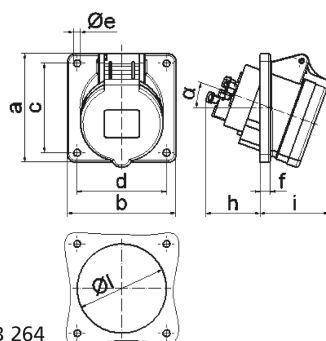

Панельная розетка черная с наклоном, для сценического оборудования - для театра и сцен.обор.

Описание изделия	
№ арт. BALS	120441
Код EAN	4024941938853
Группа продукции	Панельная розетка Quick-Connect с наклоном
Сила тока	32 А
Кол-во полюсов	5-пол.
Расположение фаз	3 фазы+N+PE
Положение заземляющего контакта	6 ч
	от 200/346 до 240/415 В
Частота	50 и 60 Гц
Степень защиты	IP44

Описание изделия	
Маркировочный цвет	красный
Цвет прибора	Корпус черный RAL 9005, Откидная крышка черная RAL9005, Корпус серый RAL 7035
Соединение	безвинтовые туннельные пружинные клеммы с контактом Kontex
Макс. поперечное сечение кабеля	10,0 мм ²
Кабельный ввод	null
Высота прибора, мм	102mm
Ширина прибора, мм	85mm
Глубина прибора, мм	119mm
Вертик. размер фланца, мм	85mm
Гориз. размер фланца, мм	85mm
Вертик. расстояние между отверстиями, мм	70mm
Гориз. расстояние между отверстиями, мм	70mm
Материал корпуса	Полиамид
Контакты	Контактная подложка из полиамида, Контакты из никелированной латуни

прочие технические характеристики	
	Наклон составляет 20°

Логистика	
Масса одного изделия	0.219 кг / null
Тип упаковки	null

Логистика	
Кол-во в упаковке	1 ST
Код EAN	4024941938853
Длина	119 mm
Ширина	85 mm
Высота	102 mm
Масса	0,22 kg
Объем	1 031,73 ccm
Тип упаковки	null
Кол-во в упаковке	10 ST
Код EAN	4024941840385
Длина	258 mm
Ширина	183 mm
Высота	212 mm
Масса	2,342 kg
Объем	8 750 ccm

4 MB 264

Ampere Polzahl	16 3	16 4	16 5	32 3	32 4	32 5
a	85,0	85,0	85,0	85,0	85,0	85,0
b	85,0	85,0	85,0	85,0	85,0	85,0
c	70,0	70,0	70,0	70,0	70,0	70,0
d	70,0	70,0	70,0	70,0	70,0	70,0
e ø	5,5	5,5	5,5	5,5	5,5	5,5
f	8,0	8,0	8,0	8,0	8,0	8,0
h	46,0	46,0	46,0	55,0	55,0	55,0
i	50,0	51,0	54,0	60,0	60,0	60,0
l ø	57,0	65,0	70,0	78,0	78,0	78,0
α	20°	20°	20°	20°	20°	20°
Leiter mm² min	1,5	1,5	1,5	2,5	2,5	2,5
Leiter mm² max	4	4	4	10	10	10