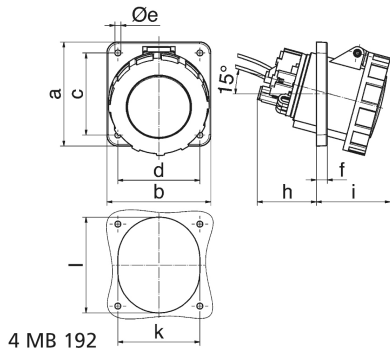

socle de prise tableau incliné - avec verrouillage de contact pilote, plastron 114x114

Description de l'article	
Référence	12052
EAN	4024941120524
Groupe de produits	socle de prise tableau incliné
Intensité	63A
Nombre de pôles	4p
Disposition des phases	3P+PE
Emplacement du contact de protection	6h
Tension	380 à 415V

Description de l'article	
Fréquence	50 et 60Hz
Indice de protection	IP67
Code couleur	rouge
Couleur de l'appareil	couv. rabatt. rouge RAL 3000, anneau baïonnette gris RAL7035, boîtier gris RAL 7035
Connectique	bornes à vis en bornes à cage avec contact Kontex
Section maximale des conducteurs	25,0 mm ²
Entrée de câble	autre
Hauteur de l'appareil en mm	125mm
Largeur de l'appareil en mm	114mm
Profondeur de l'appareil en mm	147mm
Dimension verticale du plastron en mm	114mm
Dimension horizontale du plastron en mm	114mm
Écartement vertical entre les trous de perçage en mm	90mm
Écartement horizontal entre les trous de perçage en mm	90mm
Matériau du boîtier	polyamide
Contacts	les contacts sont en laiton nickelé, le porte-contacts est en matériau résistant à la chaleur

Données logistiques	
Poids unitaire	0.6 Kg / null
Type d'emballage	null
Contenu	1 ST
EAN	4024941120524
Longueur	149 mm
Largeur	114 mm
Hauteur	125 mm
Poids	0,601 kg
Volume	2123,25 ccm
Type d'emballage	null
Contenu	5 ST
EAN	4024941843775
Longueur	295 mm
Largeur	185 mm
Hauteur	215 mm
Poids	3,161 kg
Volume	9975 ccm

Ampere Polzahl	63 4	63 5	125 4	125 5		
a	114,0	114,0	114,0	114,0		
b	114,0	114,0	114,0	114,0		
c	90,0	90,0	90,0	90,0		
d	90,0	90,0	90,0	90,0		
e ø	6,5	6,5	6,5	6,5		
f	12,0	12,0	12,0	12,0		
h	65,0	65,0	82,0	82,0		
i	81,0	81,0	90,0	90,0		
k	92,0	92,0	92,0	92,0		
l	92,0	92,0	105,0	105,0		
Leiter mm ² min	6	6	25	25		
Leiter mm ² max	25	25	70	70		