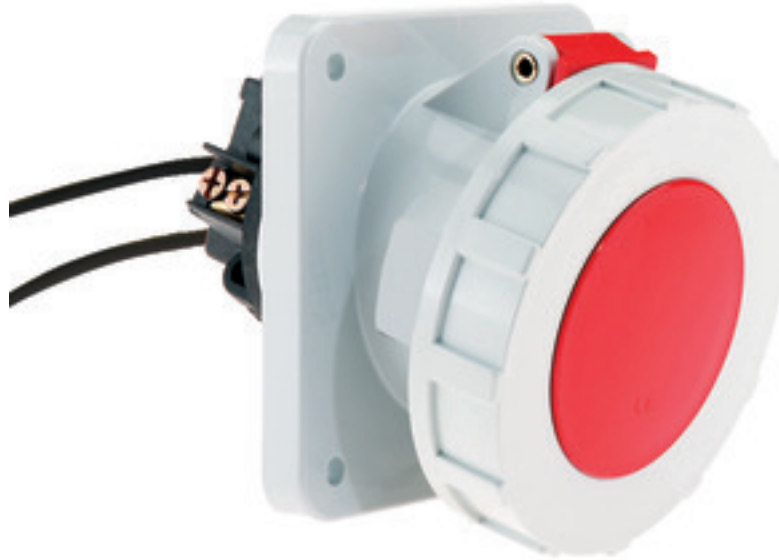

Панельная розетка с наклоном - с блокировкой пилотного контакта, фланец 114x114

Описание изделия	
№ арт. BALS	12052
Код EAN	4024941120524
Группа продукции	Панельная розетка с наклоном
Сила тока	63 A
Кол-во полюсов	4-пол.
Расположение фаз	3 фазы+PE
Положение заземляющего контакта	6 ч
	от 380 до 415 В
Частота	50 и 60 Гц
Степень защиты	IP67

Описание изделия	
Маркировочный цвет	красный
Цвет прибора	Откид. крышка красная RAL 3000, Байон. кольцо серый RAL 7035, Корпус серый RAL 7035
Соединение	Винтовые столбчатые клеммы с контактом Kontex
Макс. поперечное сечение кабеля	25,0 мм ²
Кабельный ввод	null
Высота прибора, мм	125mm
Ширина прибора, мм	114mm
Глубина прибора, мм	147mm
Вертик. размер фланца, мм	114mm
Гориз. размер фланца, мм	114mm
Вертик. расстояние между отверстиями, мм	90mm
Гориз. расстояние между отверстиями, мм	90mm
Материал корпуса	Полиамид
Контакты	Контактная подложка из термостойкого материала, Контакты из никелированной латуни

прочие технические характеристики	
	Наклон составляет 15°, Блокировка пилотного контакта предназначена для беспотенциального переключения встроенного вспомогательного контакта в пилотном отверстии розетки. Она используется для блокировки контактора или дополнительных функций управления.