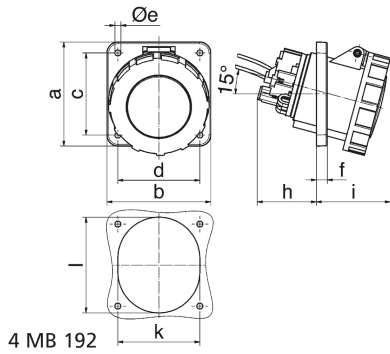

socle de prise tableau incliné - avec verrouillage de contact pilote, plastron 114x114

Description de l'article	
Référence	12053
EAN	4024941120531
Groupe de produits	socle de prise tableau incliné
Intensité	63A
Nombre de pôles	4p
Disposition des phases	3P+PE
Emplacement du contact de protection	7h
Tension	480 à 500V

Description de l'article	
Fréquence	50 et 60Hz
Indice de protection	IP67
Code couleur	noir
Couleur de l'appareil	couv. rabatt. noir RAL 9005, anneau baïonnette gris RAL7035, boîtier gris RAL 7035
Connectique	bornes à vis en bornes à cage avec contact Kontex
Section maximale des conducteurs	25,0 mm ²
Entrée de câble	autre
Hauteur de l'appareil en mm	125mm
Largeur de l'appareil en mm	114mm
Profondeur de l'appareil en mm	147mm
Dimension verticale du plastron en mm	114mm
Dimension horizontale du plastron en mm	114mm
Écartement vertical entre les trous de perçage en mm	90mm
Écartement horizontal entre les trous de perçage en mm	90mm
Matériau du boîtier	polyamide
Contacts	les contacts sont en laiton nickelé, le porte-contacts est en matériau résistant à la chaleur

Données logistiques	
Poids unitaire	0.6 Kg / null
Type d'emballage	null
Contenu	1 ST
EAN	4024941120531
Longueur	147 mm
Largeur	114 mm
Hauteur	125 mm
Poids	0,601 kg
Volume	2094,75 ccm
Type d'emballage	null
Contenu	5 ST
EAN	4024941843782
Longueur	295 mm
Largeur	185 mm
Hauteur	215 mm
Poids	3,164 kg
Volume	9975 ccm

Ampere Polzahl	63 4	63 5	125 4	125 5		
a	114,0	114,0	114,0	114,0		
b	114,0	114,0	114,0	114,0		
c	90,0	90,0	90,0	90,0		
d	90,0	90,0	90,0	90,0		
e ø	6,5	6,5	6,5	6,5		
f	12,0	12,0	12,0	12,0		
h	65,0	65,0	82,0	82,0		
i	81,0	81,0	90,0	90,0		
k	92,0	92,0	92,0	92,0		
l	92,0	92,0	105,0	105,0		
Leiter mm ² min	6	6	25	25		
Leiter mm ² max	25	25	70	70		