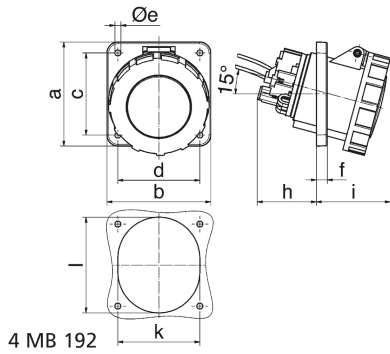

Панельная розетка с наклоном - с блокировкой пилотного контакта, фланец 114x114

Описание изделия	
№ арт. BALS	12053
Код EAN	4024941120531
Группа продукции	Панельная розетка с наклоном
Сила тока	63 A
Кол-во полюсов	4-пол.
Расположение фаз	3 фазы+PE
Положение заземляющего контакта	7 ч
	от 480 до 500 В
Частота	50 и 60 Гц
Степень защиты	IP67

Описание изделия	
Маркировочный цвет	черный
Цвет прибора	Откидная крышка черная RAL9005, Байон. кольцо серый RAL 7035, Корпус серый RAL 7035
Соединение	Винтовые столбчатые клеммы с контактом Kontex
Макс. поперечное сечение кабеля	25,0 мм ²
Кабельный ввод	null
Высота прибора, мм	125mm
Ширина прибора, мм	114mm
Глубина прибора, мм	147mm
Вертик. размер фланца, мм	114mm
Гориз. размер фланца, мм	114mm
Вертик. расстояние между отверстиями, мм	90mm
Гориз. расстояние между отверстиями, мм	90mm
Материал корпуса	Полиамид
Контакты	Контактная подложка из термостойкого материала, Контакты из никелированной латуни

Логистика	
Масса одного изделия	0.6 кг / null
Тип упаковки	null
Кол-во в упаковке	1 ST
Код EAN	4024941120531
Длина	147 mm
Ширина	114 mm
Высота	125 mm
Масса	0,601 kg
Объем	2 094,75 ccm
Тип упаковки	null
Кол-во в упаковке	5 ST
Код EAN	4024941843782
Длина	295 mm
Ширина	185 mm
Высота	215 mm
Масса	3,164 kg
Объем	9 975 ccm

Ampere Polzahl	63 4	63 5	125 4	125 5		
a	114,0	114,0	114,0	114,0		
b	114,0	114,0	114,0	114,0		
c	90,0	90,0	90,0	90,0		
d	90,0	90,0	90,0	90,0		
e ø	6,5	6,5	6,5	6,5		
f	12,0	12,0	12,0	12,0		
h	65,0	65,0	82,0	82,0		
i	81,0	81,0	90,0	90,0		
k	92,0	92,0	92,0	92,0		
l	92,0	92,0	105,0	105,0		
Leiter mm ² min	6	6	25	25		
Leiter mm ² max	25	25	70	70		