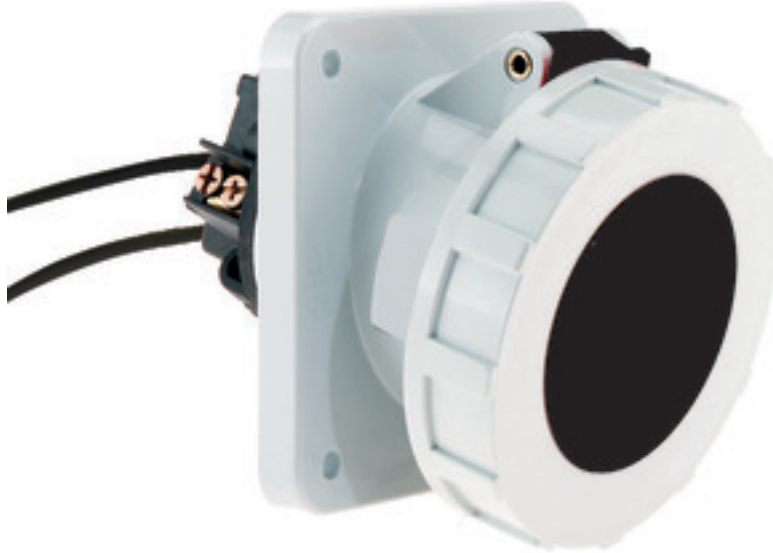

Панельная розетка с наклоном - с блокировкой пилотного контакта, фланец 114x114

Описание изделия	
№ арт. BALS	12053
Код EAN	4024941120531
Группа продукции	Панельная розетка с наклоном
Сила тока	63 A
Кол-во полюсов	4-пол.
Расположение фаз	3 фазы+PE
Положение заземляющего контакта	7 ч
	от 480 до 500 В
Частота	50 и 60 Гц
Степень защиты	IP67

Описание изделия	
Маркировочный цвет	черный
Цвет прибора	Откидная крышка черная RAL9005, Байон. кольцо серый RAL 7035, Корпус серый RAL 7035
Соединение	Винтовые столбчатые клеммы с контактом Kontex
Макс. поперечное сечение кабеля	25,0 мм ²
Кабельный ввод	null
Высота прибора, мм	125mm
Ширина прибора, мм	114mm
Глубина прибора, мм	147mm
Вертик. размер фланца, мм	114mm
Гориз. размер фланца, мм	114mm
Вертик. расстояние между отверстиями, мм	90mm
Гориз. расстояние между отверстиями, мм	90mm
Материал корпуса	Полиамид
Контакты	Контактная подложка из термостойкого материала, Контакты из никелированной латуни

прочие технические характеристики	
	Наклон составляет 15°, Блокировка пилотного контакта предназначена для беспотенциального переключения встроенного вспомогательного контакта в пилотном отверстии розетки. Она используется для блокировки контактора или дополнительных функций управления.