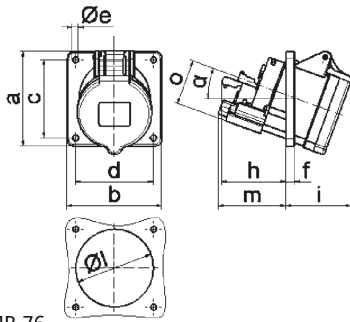

Панельная розетка с наклоном - с замык. и размык. контактом, фланец 85x85

Описание изделия	
№ арт. BALS	120585
Код EAN	4024941014731
Группа продукции	Панельная розетка Quick-Connect TE с наклоном
Сила тока	16 A
Кол-во полюсов	4-пол.
Расположение фаз	3 фазы+PE
Положение заземляющего контакта	6 ч
	от 380 до 415 В
Частота	50 и 60 Гц
Степень защиты	IP44

Описание изделия	
Маркировочный цвет	красный
Цвет прибора	Откид. крышка красная RAL 3000, Корпус серый RAL 7035
Соединение	безвинтовые туннельные пружинные клеммы с контактом Kontex
Макс. поперечное сечение кабеля	4,0 мм ²
Кабельный ввод	null
Высота прибора, мм	85mm
Ширина прибора, мм	85mm
Глубина прибора, мм	113mm
Вертик. размер фланца, мм	85mm
Гориз. размер фланца, мм	85mm
Вертик. расстояние между отверстиями, мм	70mm
Гориз. расстояние между отверстиями, мм	70mm
Материал корпуса	Полиамид
Контакты	Контактная подложка из термостойкого материала, Контакты из никелированной латуни

прочие технические характеристики	
	Наклон составляет 20°
	Розетка оснащена вспомогательным размыкающим контактом, Розетка оснащена вспомогательным замыкающим контактом

Логистика	
Масса одного изделия	0.152 кг / null
Тип упаковки	null
Кол-во в упаковке	1 ST
Код EAN	4024941014731
Длина	113 mm
Ширина	85 mm
Высота	85 mm
Масса	0,153 kg
Объем	816,425 ccm
Тип упаковки	null
Кол-во в упаковке	10 ST
Код EAN	4024941831024
Длина	245 mm
Ширина	177 mm
Высота	185 mm
Масса	1,653 kg
Объем	7 140 ccm