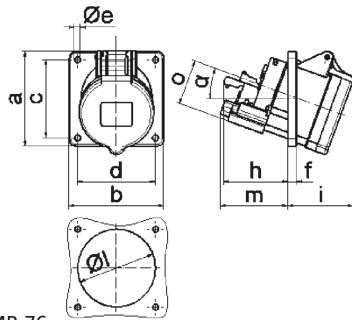

Панельная розетка с наклоном - с замык. и размык. контактом, фланец 85x85

Описание изделия	
№ арт. BALS	120587
Код EAN	4024941014755
Группа продукции	Панельная розетка Quick-Connect TE с наклоном
Сила тока	16 A
Кол-во полюсов	5-пол.
Расположение фаз	3 фазы+N+PE
Положение заземляющего контакта	6 ч
	от 200/346 до 240/415 В
Частота	50 и 60 Гц
Степень защиты	IP44

Описание изделия	
Маркировочный цвет	красный
Цвет прибора	Откид. крышка красная RAL 3000, Корпус серый RAL 7035
Соединение	безвинтовые туннельные пружинные клеммы с контактом Kontex
Макс. поперечное сечение кабеля	4,0 мм ²
Кабельный ввод	null
Высота прибора, мм	85mm
Ширина прибора, мм	85mm
Глубина прибора, мм	116mm
Вертик. размер фланца, мм	85mm
Гориз. размер фланца, мм	85mm
Вертик. расстояние между отверстиями, мм	70mm
Гориз. расстояние между отверстиями, мм	70mm
Материал корпуса	Полиамид
Контакты	Контактная подложка из термостойкого материала, Контакты из никелированной латуни

прочие технические характеристики	
	Наклон составляет 20°
	Розетка оснащена вспомогательным замыкающим контактом, Розетка оснащена вспомогательным размыкающим контактом

Логистика	
Масса одного изделия	0.173 кг / null
Тип упаковки	null
Кол-во в упаковке	1 ST
Код EAN	4024941014755
Длина	116 mm
Ширина	85 mm
Высота	85 mm
Масса	0,174 kg
Объем	838,1 ccm
Тип упаковки	null
Кол-во в упаковке	10 ST
Код EAN	4024941831031
Длина	245 mm
Ширина	177 mm
Высота	185 mm
Масса	1,863 kg
Объем	7 140 ccm