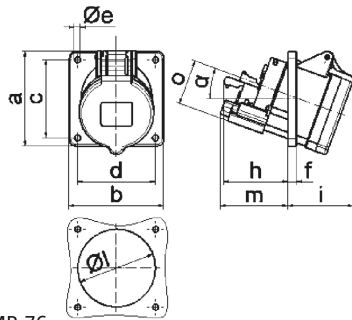

Панельная розетка с наклоном - с замык. и размык. контактом, фланец 85x85

Описание изделия	
№ арт. BALS	120588
Код EAN	4024941014762
Группа продукции	Панельная розетка Quick-Connect TE с наклоном
Сила тока	32 A
Кол-во полюсов	3-пол.
Расположение фаз	2 фазы+PE
Положение заземляющего контакта	4 ч
	от 100 до 130 В
Частота	50 и 60 Гц
Степень защиты	IP44

Описание изделия	
Маркировочный цвет	желтый
Цвет прибора	Откидная крышка желтая RAL1012, Корпус серый RAL 7035
Соединение	безвинтовые туннельные пружинные клеммы с контактом Kontex
Макс. поперечное сечение кабеля	10,0 мм ²
Кабельный ввод	null
Высота прибора, мм	94mm
Ширина прибора, мм	85mm
Глубина прибора, мм	126mm
Вертик. размер фланца, мм	85mm
Гориз. размер фланца, мм	85mm
Вертик. расстояние между отверстиями, мм	70mm
Гориз. расстояние между отверстиями, мм	70mm
Материал корпуса	Полиамид
Контакты	Контактная подложка из термостойкого материала, Контакты из никелированной латуни

прочие технические характеристики	
	Наклон составляет 20°
	Розетка оснащена вспомогательным замыкающим контактом, Розетка оснащена вспомогательным размыкающим контактом

Логистика	
Масса одного изделия	0.0 кг / null
Тип упаковки	null
Кол-во в упаковке	1 ST
Код EAN	4024941014762
Длина	126 mm
Ширина	85 mm
Высота	94 mm
Масса	0,001 kg
Объем	1 006,74 ccm
Тип упаковки	null
Кол-во в упаковке	10 ST
Код EAN	4024941830997
Длина	295 mm
Ширина	185 mm
Высота	215 mm
Масса	0,164 kg
Объем	9 975 ccm