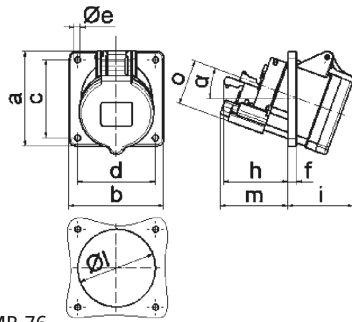

Панельная розетка с наклоном - с замык. и размык. контактом, фланец 85x85

Описание изделия	
№ арт. BALS	120588
Код EAN	4024941014762
Группа продукции	Панельная розетка Quick-Connect TE с наклоном
Сила тока	32 A
Кол-во полюсов	3-пол.
Расположение фаз	2 фазы+PE
Положение заземляющего контакта	4 ч
	от 100 до 130 В
Частота	50 и 60 Гц
Степень защиты	IP44

Описание изделия	
Маркировочный цвет	желтый
Цвет прибора	Откидная крышка желтая RAL1012, Корпус серый RAL 7035
Соединение	безвинтовые туннельные пружинные клеммы с контактом Kontex
Макс. поперечное сечение кабеля	10,0 мм <sup>2</sup>
Кабельный ввод	null
Высота прибора, мм	94mm
Ширина прибора, мм	85mm
Глубина прибора, мм	126mm
Вертик. размер фланца, мм	85mm
Гориз. размер фланца, мм	85mm
Вертик. расстояние между отверстиями, мм	70mm
Гориз. расстояние между отверстиями, мм	70mm
Материал корпуса	Полиамид
Контакты	Контактная подложка из термостойкого материала, Контакты из никелированной латуни

прочие технические характеристики	
	Наклон составляет 20°
	Розетка оснащена вспомогательным размыкающим контактом, Розетка оснащена вспомогательным замыкающим контактом

Логистика	
Масса одного изделия	0.0 кг / null
Тип упаковки	null
Кол-во в упаковке	1 ST
Код EAN	4024941014762
Длина	126 mm
Ширина	85 mm
Высота	94 mm
Масса	0,001 kg
Объем	1 006,74 ccm
Тип упаковки	null
Кол-во в упаковке	10 ST
Код EAN	4024941830997
Длина	295 mm
Ширина	185 mm
Высота	215 mm
Масса	0,164 kg
Объем	9 975 ccm