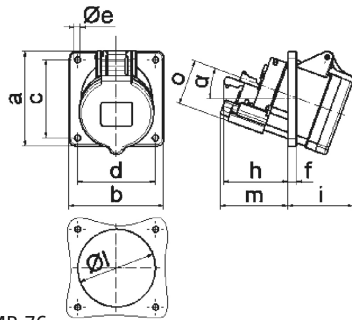

Панельная розетка с наклоном - с замык. и размык. контактом, фланец 85x85

Описание изделия	
№ арт. BALS	120589
Код EAN	4024941014779
Группа продукции	Панельная розетка Quick-Connect TE с наклоном
Сила тока	32 A
Кол-во полюсов	3-пол.
Расположение фаз	2 фазы+PE
Положение заземляющего контакта	6 ч
	от 200 до 250 В
Частота	50 и 60 Гц
Степень защиты	IP44

Описание изделия	
Маркировочный цвет	синий
Цвет прибора	Откидная крышка синяя RAL 5015, Корпус серый RAL 7035
Соединение	безвинтовые туннельные пружинные клеммы с контактом Kontex
Макс. поперечное сечение кабеля	10,0 мм ²
Кабельный ввод	null
Высота прибора, мм	94mm
Ширина прибора, мм	85mm
Глубина прибора, мм	116mm
Вертик. размер фланца, мм	85mm
Гориз. размер фланца, мм	85mm
Вертик. расстояние между отверстиями, мм	70mm
Гориз. расстояние между отверстиями, мм	70mm
Материал корпуса	Полиамид
Контакты	Контактная подложка из термостойкого материала, Контакты из никелированной латуни

прочие технические характеристики	
	Наклон составляет 20°
	Розетка оснащена вспомогательным размыкающим контактом, Розетка оснащена вспомогательным замыкающим контактом

Логистика	
Масса одного изделия	0.0 кг / null
Тип упаковки	null
Кол-во в упаковке	1 ST
Код EAN	4024941014779
Длина	116 mm
Ширина	85 mm
Высота	94 mm
Масса	0,001 kg
Объем	926,84 ccm
Тип упаковки	null
Кол-во в упаковке	10 ST
Код EAN	4024941831017
Длина	295 mm
Ширина	185 mm
Высота	215 mm
Масса	0,164 kg
Объем	9 975 ccm